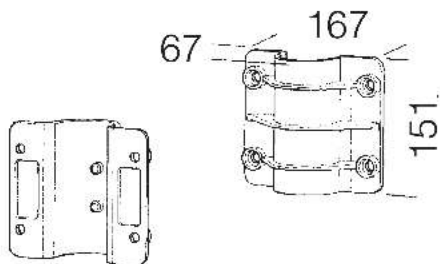

Télécharger

153 fixation pour bras

En aluminium moulé sous pression. A utiliser avec l'acc. 151 pour l'installation des bras sur mât.

Code	Kg	WTot	Couleur
991359-00	0.72	0 W	GREY9007

Pôles

- 1409 poteau strié ø100

- 1508 poteau strié ø120 avec

- 1509 poteau strié ø120

- 1408 poteau strié ø 100 avec

Le flux lumineux mentionné est le flux lumineux sortant du luminaire, avec une tolérance de  $\pm 10\%$  par rapport à la valeur indiquée. Les W totaux expriment la puissance totale consommée par le système avec une tolérance maximale de 10 %