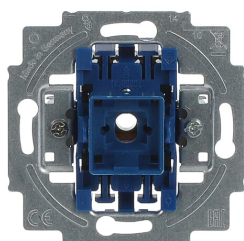

PRODUCT-DETAILS

2020 US-201

Switch insert 1-pole push switch 1 NO

Informations générales

Extension du type de produit	2020 US-201
Code de produit	2CKA001413A0483
EAN	4011395045602
Description courte	Switch insert 1-pole push switch 1 NO
Description longue	With 2 independent signalling contacts.

Installation

Instructions et manuels	No document needed
Wiring Diagram	2CKA000097E0031

Technique

Fiche produit, informations techniques	No document needed
Tension nominale (U_r)	250 V
Courant nominal (I_n)	10 A
Contacts Configuration	1 NO, 0 NC
Nombre de pôles	1

Number of Contacts NO	1
Nombre de sorties	1
Number of Rocker Switches	1
Design Range	63x63 Busch-balance SI Busch-art linear future linear Busch-axcent Busch-axcent pur solo carat future Busch-Dynasty Pure Stainless Steel Reflex SI Reflex SI Linear Reflex SI/SI Linear Busch-Duro 2000 Busch-Duro 2000 SI Linear alpha alpha exclusive alpha nea Allwetter 44 (IP 44)
Type de commutation	1-pole push switch
Actuator Type	Push button
Type de montage	Flush Mounted
Type of Fastening	Mounting with Claw Mounting with Screw
Finition de surface	Untreated Matt
Matériau	Thermoplastic
Label Space Provided	No
Model Number	Single push button
RAL Number	RAL 5010 - Bleu gentiane
Couleur	blue
Application Function	Electrical Load and Light Control