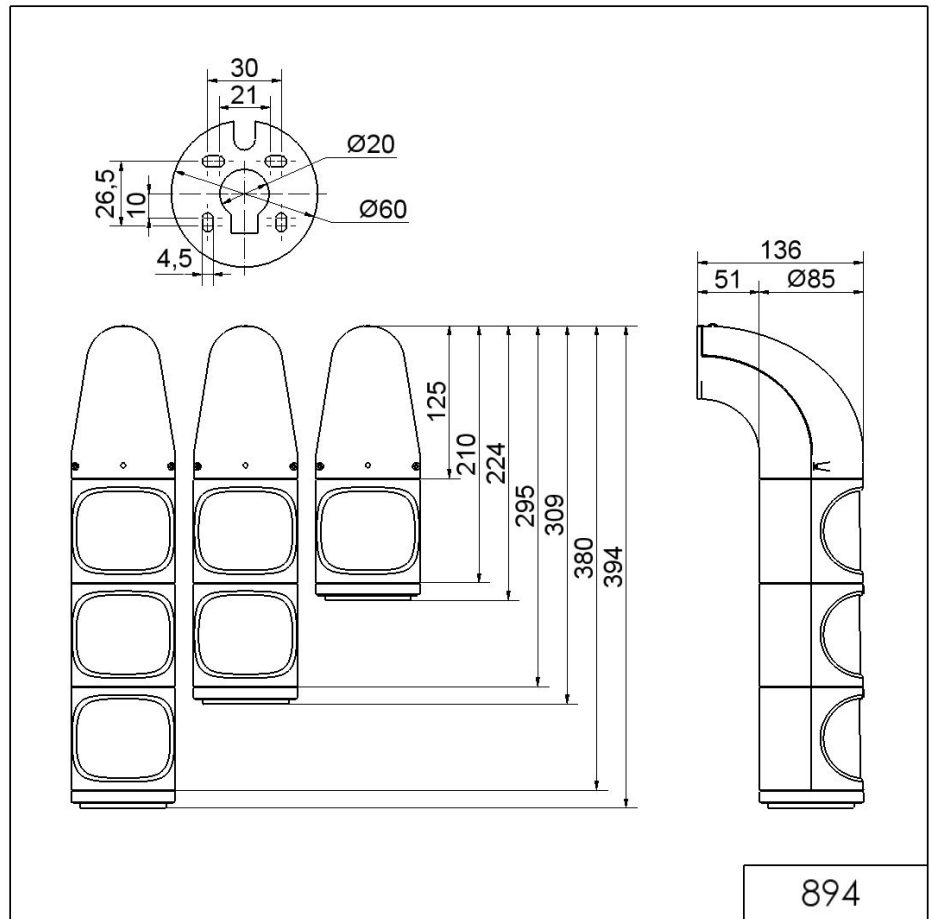

Feux de trafic / LED Light / LED Traffic Light 890

Feu permanent DEL WM 115-230VAC GN/YE/RD

DESSIN

! Pour plus d'informations sur l'installation et le montage, reportez-vous au guide d'utilisation approprié sur www.werma.com. Cette copie imprimée est pour information seulement et est sujette à modification.