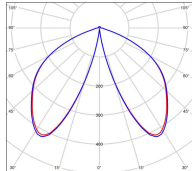

Louvre

catalogue 2020 p. 218

réf. 133112105

EAN. 3663660289610

Modèle 6

Données techniques

Tension nominale	230V AC
Plage de tension d'entrée	100 - 240 V AC
Driver output	700mA
Classe	1
IP	44
IK	-
Diffuseur	Verre clair monobloc
Paralume	-
Source	Module LED intégré
Température de couleur réelle	2700°K warm white
Flux total sortant	772 lm
Consommation totale	13 W
Classe énergétique	D (Source LED)
Efficacité lumineuse	59
IRC	83
SDCM	-

Espacement
conseillé 6 m
(PMR Emoy - 20 lux)
Hauteur de placement 2 m
Largeur du placement 2 m

Optique	-
Dimmable	Non
Ta	-
Durée de vie LED	50000 h (L90/B50)
Plage de température ambiante	-10 ~50°C
UGR	-
ULR	-
Groupe de risque photobiologique	Non
Distorsion harmonique THDI	-
Fixation	Oui
Détection	Non
Avec prise IP55	Non