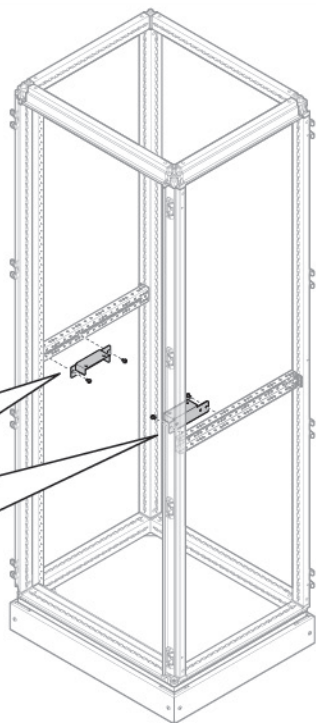

	H1
UC1800F	1800
UC2000F	2000

	D
UC500FU	600
UC700FU	800

	Device 3/4 Poles	W	Type
	HW1		
UC6040HW1	1600A	600	FIX D/W
UC8040HW1	1600A	800	FIX D/W

	H1
UC1800F	1800
UC2000F	2000

	D
UC300FU	400
UC500FU	600
UC700FU	800

FIX - 4P

FIX - 3P

D/W - 3P

D/W - 4P