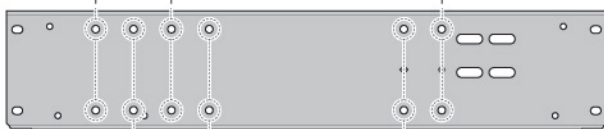

	H1
UC1800F	1800
UC2000F	2000

	D
UC500FU	600
UC700FU	800

	Device 3/4 Poles	W	Type
	HW1		
UC6040HW1	1600A	600	FIX D/W
UC8040HW1	1600A	800	FIX D/W

	H1
UC1800F	1800
UC2000F	2000

	D
UC300FU	400
UC500FU	600
UC700FU	800

FIX - 4P

FIX - 3P

D/W - 3P

D/W - 4P