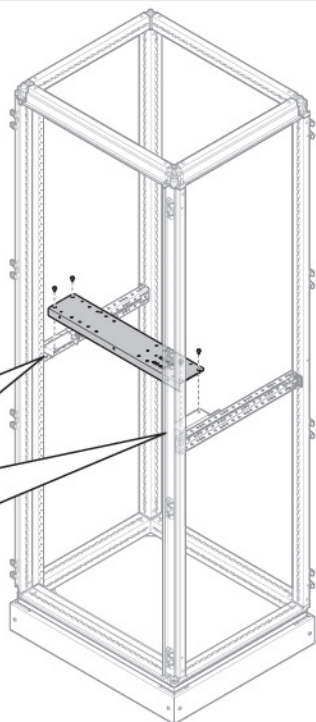

	H1
UC1800F	1800
UC2000F	2000

	D
UC500FU	600
UC700FU	800

	Device 3/4 Poles	W	Type
	HW1		
UC6040HW1	1600A	600	FIX D/W
UC8040HW1	1600A	800	FIX D/W

	H1
UC1800F	1800
UC2000F	2000

	D
UC300FU	400
UC500FU	600
UC700FU	800

FIX - 4P

FIX - 3P

D/W - 3P

D/W - 4P