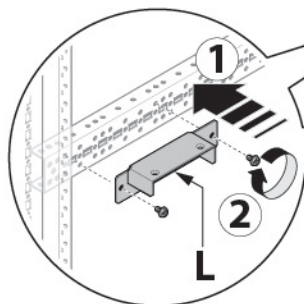

	H1
UC1800F	1800
UC2000F	2000

	D
UC500FU	600
UC700FU	800

	Device 3/4 Poles	W	Type
	HW1		
UC6040HW1	1600A	600	FIX D/W
UC8040HW1	1600A	800	FIX D/W

	H1
UC1800F	1800
UC2000F	2000

	D
UC300FU	400
UC500FU	600
UC700FU	800

FIX - 4P

FIX - 3P

D/W - 3P

D/W - 4P