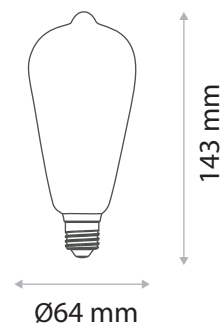

Dimensions

*nouveau classement énergétique conforme à la réglementation en vigueur depuis le 01/09/2021

*Les produits présentés dans les documents, offres commerciales, catalogues ou fiches techniques sont soumis à modification sans préavis.
Les caractéristiques ne deviennent contractuelles qu'après accord écrit de la direction de MIIDEX LIGHTING.*