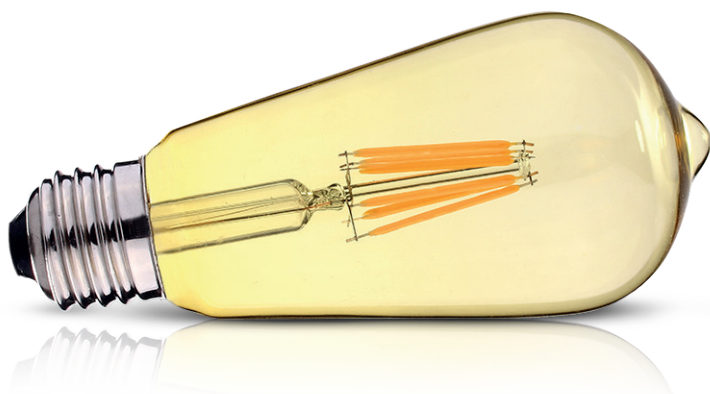

## AMPOULE LED COB A FILAMENT - E27 8W - 1000 lm - 2700K

REF : 7159

### Ref. 7159

Culot : E27

Finition : Golden

**Flux sortant : 1000 lm**

Puissance absorbée : 8W

**Dimmable : Non**

Température couleur : 2700K

Dimensions (Ø x H) : Ø64 x 143 mm

Matériaux utilisés : Verre + Aluminium

Durée de vie : 30,000h

Poids Net : ~0.041 Kg