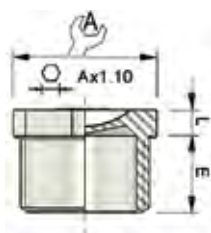

## Spécifications Techniques

### Description

Matière : Polyamide 6/6

Filetage électrique guide : ISO – NF EN 60423 et NF EN 50262

NF EN 60529 : Adaptateurs, bouchons et réducteurs : IP66, IP68 avec joint néoprène ou fibre.

CONTRE ÉCROU			
ISO	RÉFÉRENCE	A	E
12	CAP261273	18	4,5
16	CAP261673	22	5
20	CAP262073	26	5,5
25	CAP262573	32	6
32	CAP263273	41	7
40	CAP264073	50	8
50	CAP265073	60	8
63	CAP266373	75	9