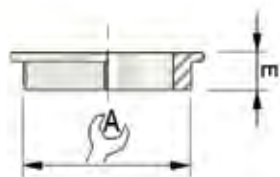

## Spécifications Techniques

### Description

Matière : Polyamide 6/6

Filetage électrique guide : ISO – NF EN 60423 et NF EN 50262

NF EN 60529 : Adaptateurs, bouchons et réducteurs : IP66, IP68 avec joint néoprène ou fibre.

CONTRE ÉCROU			
ISO	RÉFÉRENCE	A	E
12	CAP261273	18	4,5
16	CAP261673	22	5
20	CAP262073	26	5,5
25	CAP262573	32	6
32	CAP263273	41	7
40	CAP264073	50	8
50	CAP265073	60	8
63	CAP266373	75	9