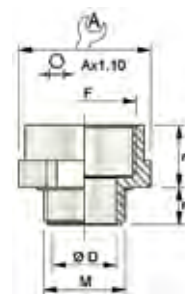

## Spécifications Techniques

### Description

Matière : Polyamide 6/6

Filetage électrique guide : ISO – NF EN 60423 et NF EN 50262

NF EN 60529 : Adaptateurs, bouchons et réducteurs : IP66, IP68 avec joint néoprène ou fibre.

CONTRE ÉCROU			
ISO	RÉFÉRENCE	A	E
12	CAP261273	18	4,5
16	CAP261673	22	5
20	CAP262073	26	5,5
25	CAP262573	32	6
32	CAP263273	41	7
40	CAP264073	50	8
50	CAP265073	60	8
63	CAP266373	75	9

BOUCHON				
ISO	RÉFÉRENCE	A	L	E
12	CAP190126	15	4	15
16	CAP190166	19	4	15
20	CAP190206	23	4	15
25	CAP190256	28	5	15
32	CAP190326	36	5,5	15
40	CAP190406	44	5,5	15
50	CAP190506	54	6	16
63	CAP190636	67	6,5	17