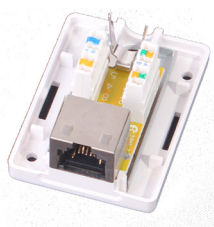

DESCRIPTION :

Ce boîtier mural équipé blindé FTP cat 6 permet d'installer une prise murale RJ45.

DESCRIPTION DÉTAILLÉE :

Les contacts CAD auto-dénudants peuvent être repérés avec les codes couleurs EIA568A et EIA568B.

Afin de faciliter la connexion des contacts auto-dénudants, vous pouvez utiliser un outil d'insertion.

CARACTERISTIQUES TECHNIQUES :

| | |
|---|--------|
| Catégorie : | Cat6 |
| Blindage : | FTP |
| Contacts auto-dénudants | |
| Fixation murale par vis ou adhésif double face | |
| Connexion avec un outil d'insertion | |
| Capot et socle en plastique blanc avec blindage intérieur | |
| Nombre de ports : | 1 port |

Données Logistiques

Référence : 25 256

Code Douane : 85366990

Poids Brut : 0,065kg

Dim produit : nc

Dim emballage : nc

Code EAN : 3660450252564

Pays d'origine : Chine