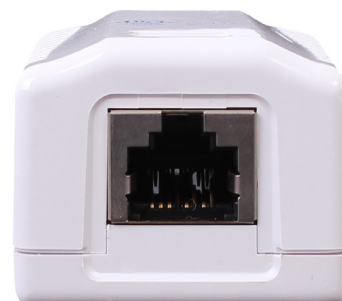

DESCRIPTION :

Ce boîtier mural équipé blindé FTP cat 6 permet d'installer une prise murale RJ45.

DESCRIPTION DÉTAILLÉE :

Les contacts CAD auto-dénudants peuvent être repérés avec les codes couleurs EIA568A et EIA568B.

Afin de faciliter la connexion des contacts auto-dénudants, vous pouvez utiliser un outil d'insertion.

CARACTERISTIQUES TECHNIQUES :

| | |
|---|--------|
| Catégorie : | Cat6 |
| Blindage : | FTP |
| Contacts auto-dénudants | |
| Fixation murale par vis ou adhésif double face | |
| Connexion avec un outil d'insertion | |
| Capot et socle en plastique blanc avec blindage intérieur | |
| Nombre de ports : | 1 port |