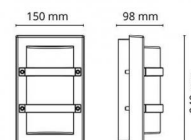

Montage/Connexion

Montage: Surface, Indoor / Outdoor
Embrayage: Bornier sans vis

Dimensions (mm)

Largeur (W): 150
Hauteur (H): 240
Depth (D): 98
Poids (brutto/netto): 1.17

Emballage

Dimensions de l'emballage: 248 x 157 x 104