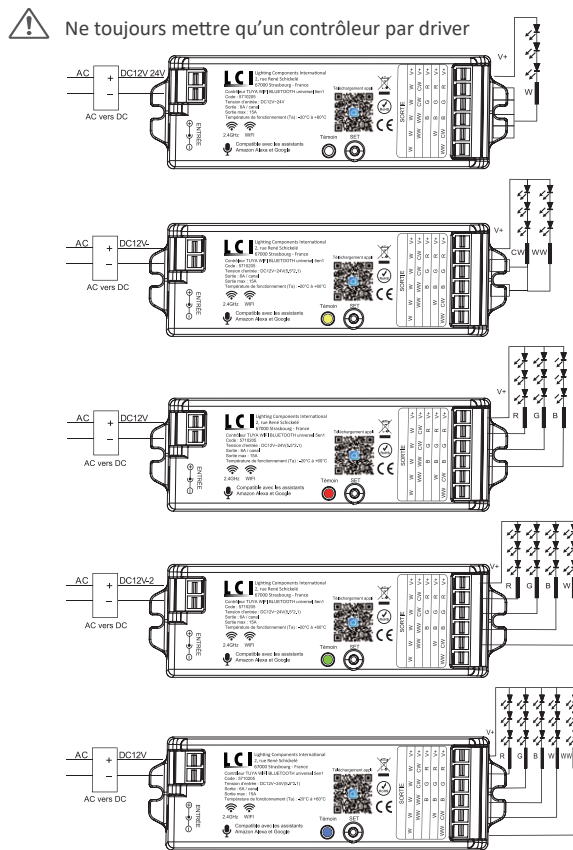

COULEURS

CONTRÔLEUR - TUYA - WIFI - BLUETOOTH - UNIVERSEL 5 EN 1

Schémas de câblage

Options de pilotage

- + ou
- + ou
- ou

Transmission automatique du signal + synchronisation

Référence	Code	Courant de sortie max	Puissance totale maximale	Dimensions h x l x L (mm)	Colisage
Contrôleur - TUYA - WIFI - Bluetooth - universel 5 en 1	5710205	6 A / canal 15 A max	12 V : 180 W 24 V : 360 W	21 x 38 x 122	1
Télécommande 8 zones 2.4 G - RGB+CW-WW	5700034				

Le contrôleur 5 en 1 est adapté pour tous les rubans LED : blanc, CW-WW, RGB, RGB+W, RGB+CW-WW
 En appuyant sur le bouton SET, sélectionnez la couleur du voyant lumineux correspondant à votre choix
 Contrôlable par télécommande sans fil 2.4 GHz, par smartphone grâce aux applications TUYA (Smart Life ou Tuya Smart) et par assistant vocal (Amazon ou Google)
 Il dispose d'une fonction d'auto-transmission et d'auto-synchronisation
 Une seule télécommande permet de contrôler plusieurs contrôleurs en même temps

The 5 in 1 controller is suitable for all LED strips : white, CW-WW, RGB, RGB+W, RGB+CW-WW
 By pressing the SET button, select the LED color corresponding to your choice
 Controllable by 2.4 GHz wireless remote control, by smartphone thanks to the free TUYA applications (Smart Life or Tuya Smart) or by vocal assistant (Amazon or Google)
 It has a self-transmitting and self-timing function
 A single remote control allows you to control several controllers at the same time