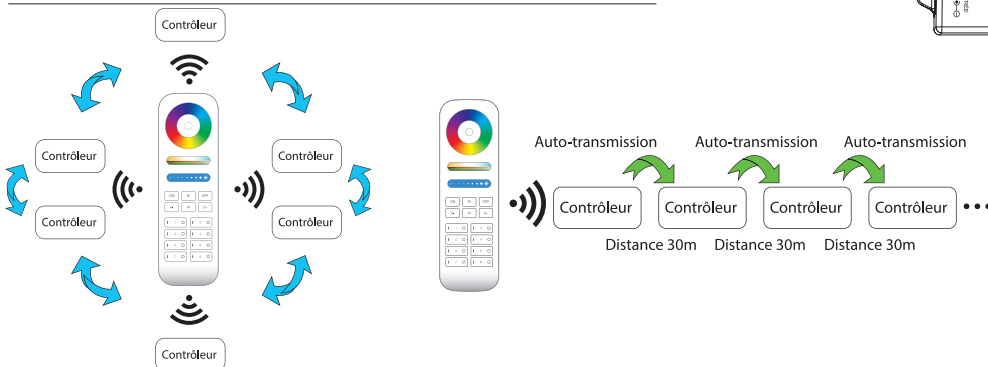

COULEURS

CONTRÔLEUR - TUYA - WIFI - BLUETOOTH - UNIVERSEL 5 EN 1

Schémas de câblage

Options de pilotage

- + ou
- + ou
- ou

Transmission automatique du signal + synchronisation

Référence	Code	Courant de sortie max	Puissance totale maximale	Dimensions h x l x L (mm)	Colisage
Contrôleur - TUYA - WIFI - Bluetooth - universel 5 en 1	5710205	6 A / canal 15 A max	12 V : 180 W 24 V : 360 W	21 x 38 x 122	1
Télécommande 8 zones 2.4 G - RGB+CW-WW	5700034				

Le contrôleur 5 en 1 est adapté pour tous les rubans LED : blanc, CW-WW, RGB, RGB+W, RGB+CW-WW
 En appuyant sur le bouton SET, sélectionnez la couleur du voyant lumineux correspondant à votre choix
 Contrôlable par télécommande sans fil 2.4 GHz, par smartphone grâce aux applications TUYA (Smart Life ou Tuya Smart) et par assistant vocal (Amazon ou Google)
 Il dispose d'une fonction d'auto-transmission et d'auto-synchronisation
 Une seule télécommande permet de contrôler plusieurs contrôleurs en même temps

The 5 in 1 controller is suitable for all LED strips : white, CW-WW, RGB, RGB+W, RGB+CW-WW
 By pressing the SET button, select the LED color corresponding to your choice
 Controllable by 2.4 GHz wireless remote control, by smartphone thanks to the free TUYA applications (Smart Life or Tuya Smart) or by vocal assistant (Amazon or Google)
 It has a self-transmitting and self-timing function
 A single remote control allows you to control several controllers at the same time