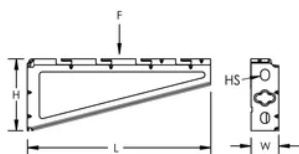

DIAGRAMS

AVERTISSEMENT

Les produits nVent doivent être installés et utilisés conformément aux consignes figurant dans les fiches d'instructions et les documents de formation des produits nVent. Les fiches d'instructions sont disponibles à l'adresse suivante: www.nvent.com et auprès de votre représentant du service client nVent. Une mauvaise installation, une utilisation incorrecte, une application erronée ou toute autre forme de non-respect scrupuleux des instructions et avertissements de nVent peuvent entraîner un dysfonctionnement du produit, des dommages matériels, des lésions corporelles graves et le décès et/ou annuler votre garantie.

Amérique du Nord

+1.800.753.9221

Option 1 – Customer Care

Option 2 – Technical Support

Europe

Netherlands:

+31 800-0200135

France:

+33 800 901 793

Europe

Germany:

800 1890272

Other Countries:

+31 13 5835404