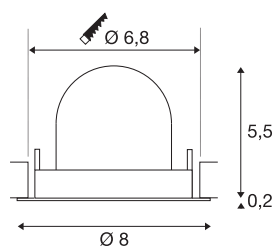

INFORMATIONS TECHNIQUES

Réf.	1005853
Nombre de sorties lumineuses différentes	1
Orientable ou inclinable	Dispositif rotatif et pivotant
Montage	Encastrement
Détails de montage	Plafond
Courant / tension secondaire	200 mA
Classe de protection	III
Puissance en watts	7 W
Lumen	730 lm
Température de couleur	4000 Kelvin
Angle de rayonnement	40 °
Coloris	noir
IRC	90
UGR ≤	22
Données LXXBXX	L80B50
Durée de vie	50000 h
Hauteur	5.7 cm
Diamètre	8 cm
Poids net	0.13 kg
Poids brut	0.15 kg
Forme de découpe	rond
Profondeur d'encastrement	8 cm

Diamètre d'encastrement	6.8 cm
Page du BIG WHITE	49