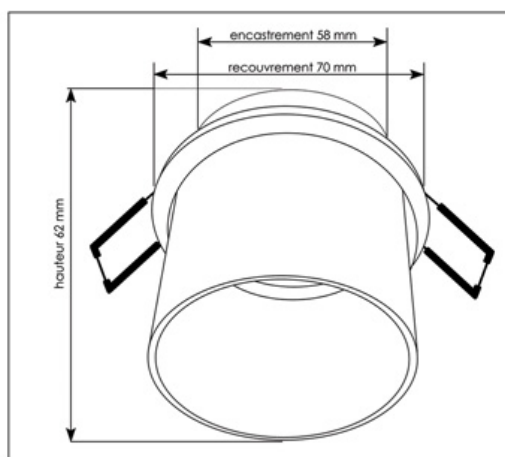

BF1047

Gamme Full Moon

Downlight GU10

Retrouvez l'ensemble de nos fiches produits sur www.bf-light.com

Caractéristiques techniques

- Dimensions du produit
Voir schéma ci-dessus
- Divers
Diamètre encastrement : 58 mm
Douille GU10 + connecteur rapide inclus
Source non incluse
Orientable : non
IP20
- Design et finition
Plafonnier finition or
Matériaux : aluminium
Couleur extérieur : blanc mat