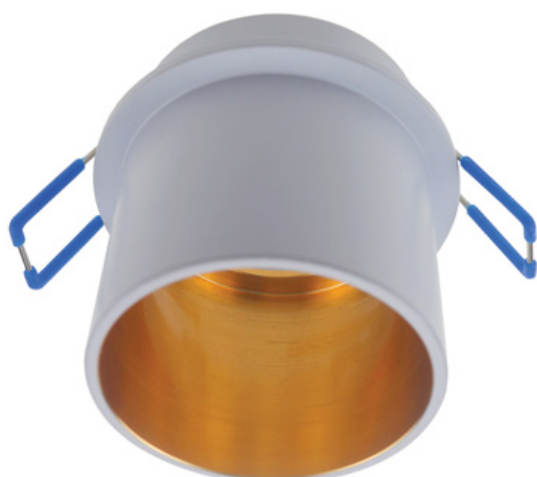

BF1047

Gamme Full Moon

Downlight GU10

Retrouvez l'ensemble de nos fiches produits sur www.bf-light.com

Caractéristiques techniques

- Dimensions du produit
Voir schéma ci-dessus
- Divers
Diamètre encastrement : 58 mm
Douille GU10 + connecteur rapide inclus
Source non incluse
Orientable : non
IP20
- Design et finition
Plafonnier finition or
Matériaux : aluminium
Couleur extérieur : blanc mat