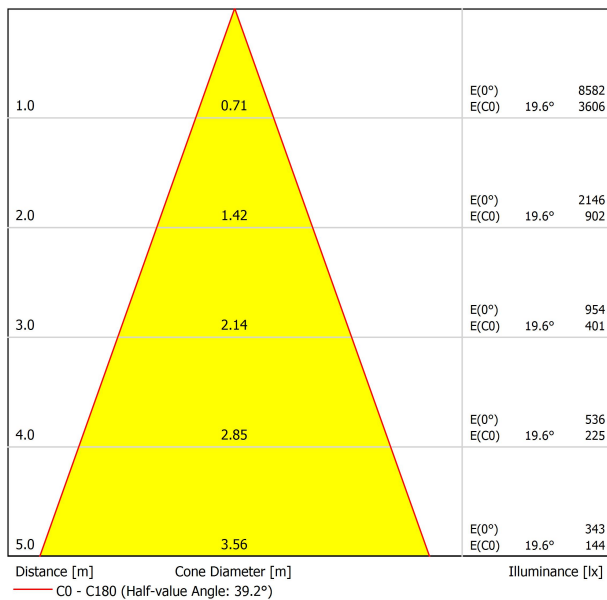

Type	LED
Flux lumineux brut	2 X 5100 lm
Température de couleur	4000 K - Autres K, veuillez consulter
Stabilité chromatique	MacAdam Step 2
Indice de reproduction chromatique	CRI > 90
Puissance	2 X 41 W
Courant	1200 mA
Efficacité	124 lm/W
Durée de vie de la LED	L80B10 > 60.000h

DIAGRAMME POLAIRE

DIAGRAMME CONIQUE

	PRODUCT
Model	Anti-glare Honeycomb Louver
Reference	08020200
Category	Accessories

N'EST PAS VENDU SÉPARÉMENT.

Accessoire composé d'une grille en nid d'abeille pour réduire l'éblouissement et l'incidence directe des rayons dans la vision.