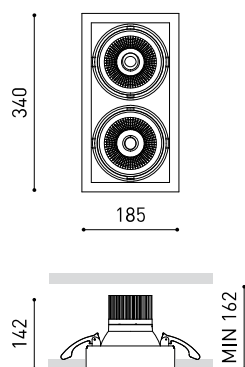

DIMENSIONS

ACCESSOIRES

ANTI-GLARE HONEYCOMB LOUVER

ELLIPTICAL REFRACTOR

BEAM MIXER DIFFUSER

HIGH CHROMATIC LED

Nom	HUBBLE DOUBLE 3 DIM DALI FLOOD 40° 4000K NT
Référence	A2773432NT
Couleur	Noir Texturé
RAL	9005
Catégorie	CEILING RECESSED

Étanchéité	IP20
Contrôle sans fil	Veuillez consulter
Alimentation d'urgence	Veuillez consulter
Dimensions d'encastrement	170 x 325 mm
Angle de basculement	X20° Y20°
Poids	3550 g
Poids avec emballage	3922 g
Dimensions de l'emballage	440 x 225 x 168 mm
Unités par emballage	1
Matériaux	Aluminium / Verre Transparent