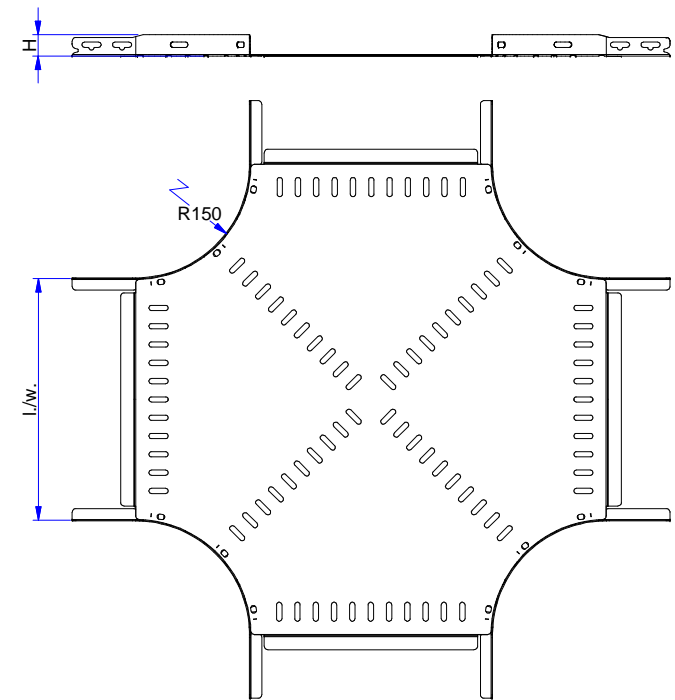

BP TRCC M6x12

Chemin de câbles BS
(BS Cable tray)

Description	Code	Masse/Weight Kg/p	Ep./Th. mm	H mm	l./w. mm
CROIX H24 L50 SZ	421001	0,882	1,00	28	52
CROIX H24 L75 SZ	421006	1,078	1,00	28	76
CROIX H24 L100 SZ	421011	1,176	1,00	28	100
CROIX H24 L123 SZ	421016	1,372	1,00	28	124
CROIX H24 L147 SZ	421021	1,470	1,00	28	148
CROIX H24 L195 SZ	421031	1,862	1,00	28	196
CROIX H24 L316 SZ	421046	2,843	1,00	28	316
CROIX H24 L412 SZ	421056	3,823	1,00	28	412
CROIX H24 L507 SZ	421080	5,000	1,00	28	508

G : Pre-galvanised according to NF EN 10346 (S220 GD / Z).
SZ : Tôle d'acier galvanisé avant fabrication suivant NF EN 10346 (S220 GD / Z).

www.niedaxfrance.fr

CROIX H24 SZ CROSS H24 G		CE
ASSISTANCE TECHNIQUE +33 (0)1 55 95 92 17 pole.technique@niedax.fr		NIEDAX France
FT02564		