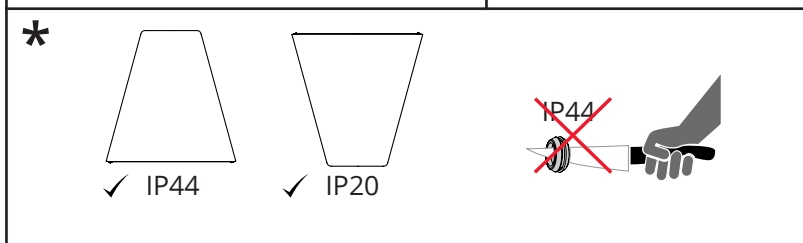

# Spike

**IP44\***

220-240V, 50/60Hz (Twilight 50Hz)

	< 0,5 W
Max.	200 W
IR	
<del>IR</del>	LED

**NO:** Kan kun installeres og vedlikeholdes av en registrert installasjonsvirksomhet.  
**DK:** Må kun installeres og vedlikeholdes af uddannet elektriker.  
**SE:** Skall installeras och underhållas av behörig elektriker.  
**EN:** Only to be installed and maintained by an authorized electrician.  
**FR:** Doit être installé et maintenu par un électricien qualifié.  
**NL:** Mag alleen geïnstalleerd en onderhouden worden door een bevoegde electricien.  
**DE:** Dieses Produkt darf nur durch autorisiertes Personal (z.B. Elektro-Installateur) angeschlossen, in Betrieb genommen und gewartet werden.  
**FI:** Asentaa ja huoltaa saa vain valtuutettu sähköasentaja