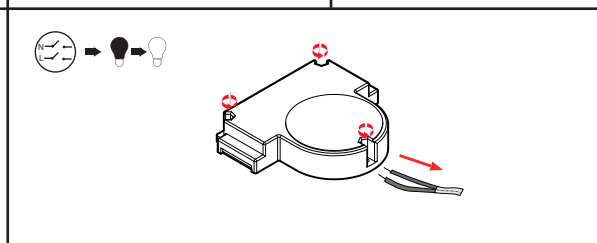

# Spike

**IP44\***

220-240V, 50/60Hz (Twilight 50Hz)

	< 0,5 W
Max.	200 W
IR	
<del>IR</del>	LED

**NO:** Kan kun installeres og vedlikeholdes av en registrert installasjonsvirksomhet.  
**DK:** Må kun installeres og vedlikeholdes af uddannet elektriker.  
**SE:** Skall installeras och underhållas av behörig elektriker.  
**EN:** Only to be installed and maintained by an authorized electrician.  
**FR:** Doit être installé et maintenu par un électricien qualifié.  
**NL:** Mag alleen geïnstalleerd en onderhouden worden door een bevoegde electricien.  
**DE:** Dieses Produkt darf nur durch autorisiertes Personal (z.B. Elektro-Installateur) angeschlossen, in Betrieb genommen und gewartet werden.  
**FI:** Asentaa ja huoltaa saa vain valtuutettu sähköasentaja