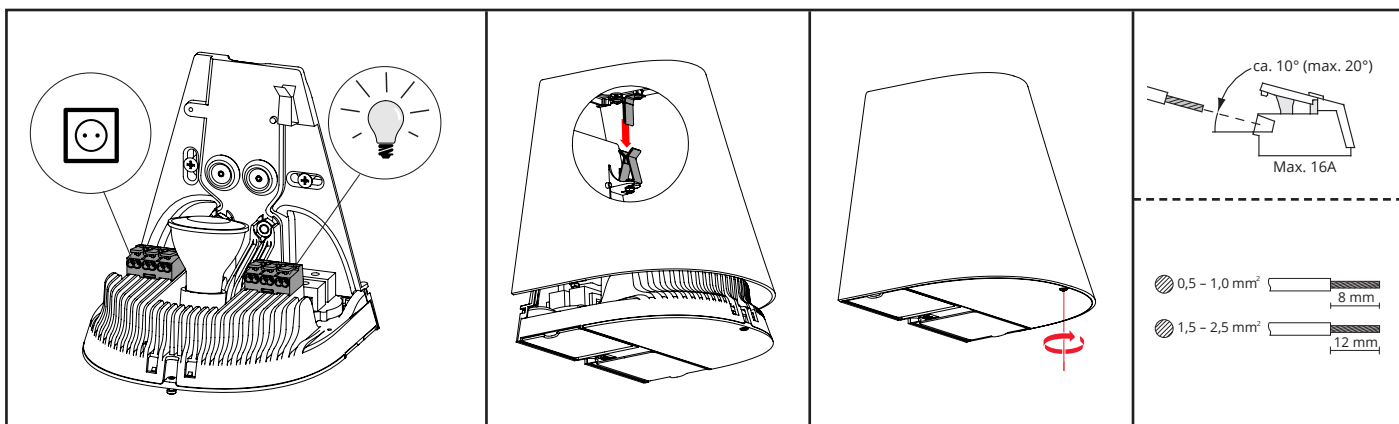

# Spike

**IP44\***

220-240V, 50/60Hz (Twilight 50Hz)

	< 0,5 W
Max.	200 W
IR	
<del>IR</del>	LED

**NO:** Kan kun installeres og vedlikeholdes av en registrert installasjonsvirksomhet.  
**DK:** Må kun installeres og vedlikeholdes af uddannet elektriker.  
**SE:** Skall installeras och underhållas av behörig elektriker.  
**EN:** Only to be installed and maintained by an authorized electrician.  
**FR:** Doit être installé et maintenu par un électricien qualifié.  
**NL:** Mag alleen geïnstalleerd en onderhouden worden door een bevoegde electricien.  
**DE:** Dieses Produkt darf nur durch autorisiertes Personal (z.B. Elektro-Installateur) angeschlossen, in Betrieb genommen und gewartet werden.  
**FI:** Asentaa ja huoltaa saa vain valtuutettu sähköasentaja