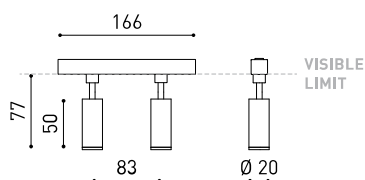

## DIMENSIONS

Efficacité lumineuse	87%
Angle du faisceau lumineux	12°

Driver	Inclus
Valeurs de puissance du système	4,42 W
Tension	48Vdc
Variation d'intensité	Non Dim
Classe d'isolation électrique	II

Étanchéité	IP20
Contrôle sans fil	Veillez consulter
Angle de basculement	90°
Angle de rotation	360°
Type de rail	Track 48V
Poids	130 g
Poids avec emballage	175 g
Dimensions de l'emballage	190 x 145 x 24 mm
Unités par emballage	1
Matériaux	Aluminium / Polycarbonate