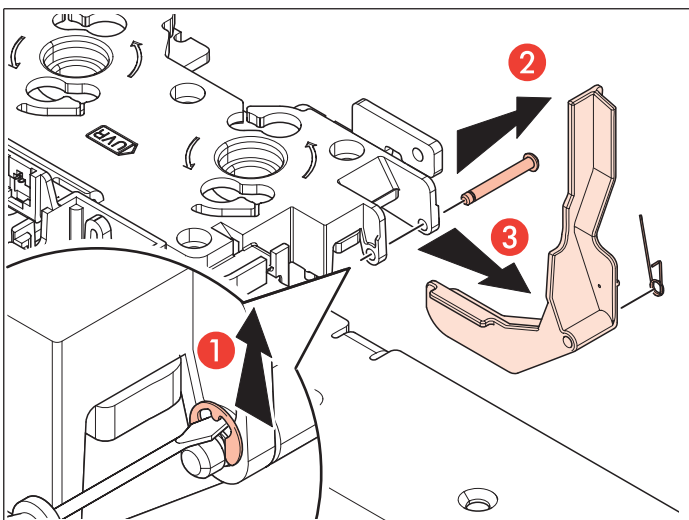

Sélecteur pour test diélectrique
Section switch
Selector prueba dielect.
Selector para teste dieléctrico
Переключатель для
диэлектрической проверки
Wybierak do próby dielektrycznej
Geçirmezlik testi için seçici

0290 20