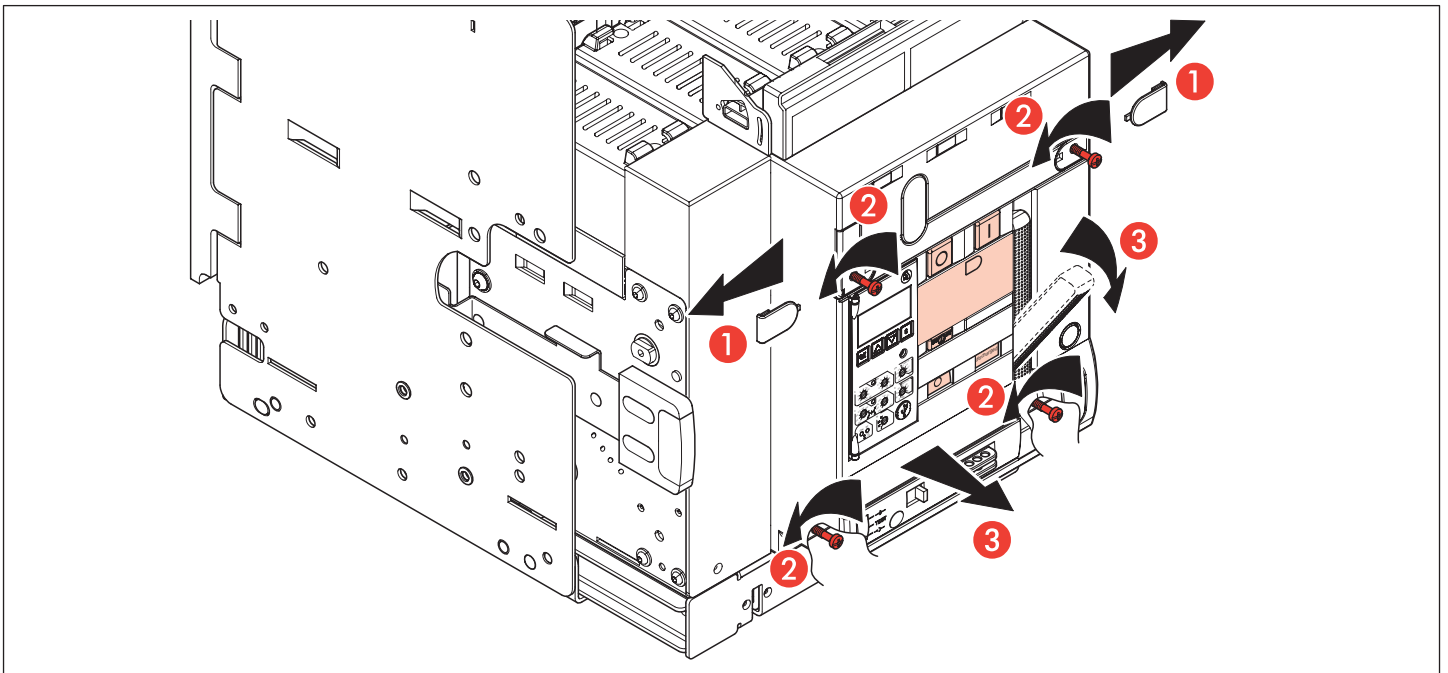

Sélecteur pour test diélectrique
Section switch
Selector prueba dielect.
Selector para teste dieléctrico
Переключатель для
диэлектрической проверки
Wybierak do próby dielektrycznej
Geçirmezlik testi için seçici

0290 20