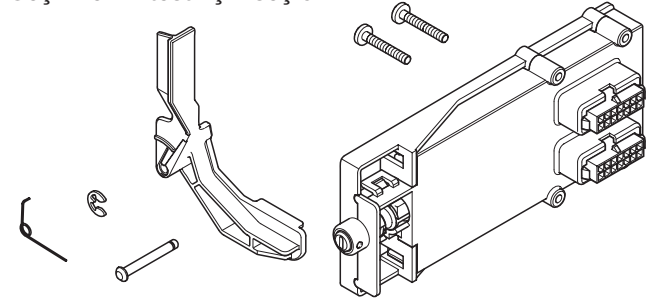

Sélecteur pour test diélectrique
Section switch
Selector prueba dielect.
Selector para teste dieléctrico
Переключатель для
диэлектрической проверки
Wybierak do próby dielektrycznej
Geçirmezlik testi için seçici

0290 20