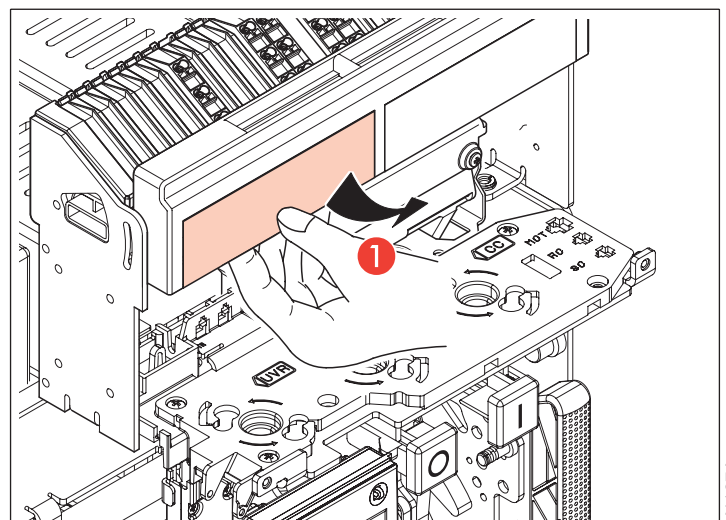

Sélecteur pour test diélectrique
Section switch
Selector prueba dielect.
Selector para teste dieléctrico
Переключатель для
диэлектрической проверки
Wybierak do próby dielektrycznej
Geçirmezlik testi için seçici

0290 20