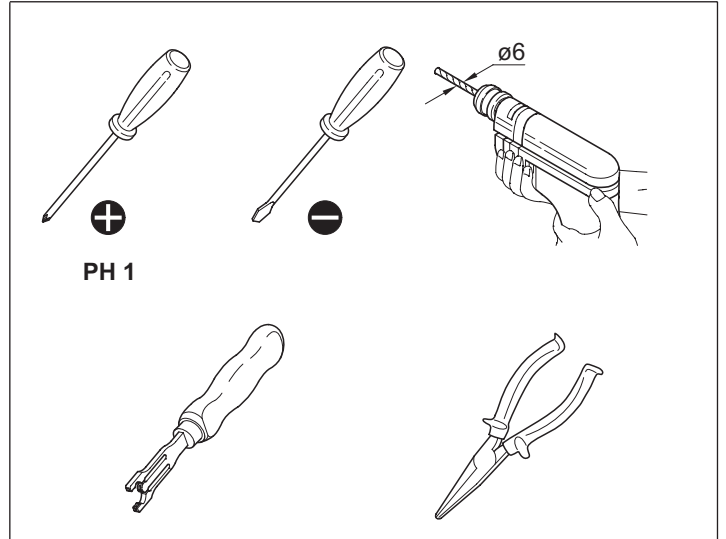

Sélecteur pour test diélectrique
Section switch
Selector prueba dielect.
Selector para teste dieléctrico
Переключатель для
диэлектрической проверки
Wybierak do próby dielektrycznej
Geçirmezlik testi için seçici

0290 20