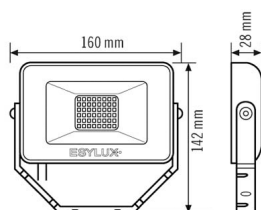

BOÎTIER

Dimensions	Longueur 160 mm x Largeur 142 mm x Hauteur/profondeur 28 mm
Poids	449 g
Matériau	Aluminium et plastique résistant aux UV
Indice de protection	IP65
Température ambiante admissible	-25 °C...+40 °C
Couleur	blanc, similaire à RAL 9016
Essai au fil incandescent selon IEC 60695-2-10	650 °C

BASIC OFL TR 1000 830 WH

E-No.	Code GTIN
EL10810787	4015120810787

Accessoires

Nom du produit	E-No.	Description du produit	Code GTIN
Fixations			
FL WALL ARM 700 WH	EL10810527	Bras de fixation mural, blanc	4015120810527
FL GROUND SPIKE WH	EL10810541	Piquet de terre, blanc	4015120810541

Dimensions

Diffusion de la lumière

Schéma électrique

Raccordement standard

Description détaillée du produit

- Le projecteur compact OFL BASIC est conçu pour un éclairage peu encombrant des voies de circulation, garages ou places ou l'éclairage de façades et panneaux publicitaires.
- Projecteur à LED avec boîtier en aluminium compact pour installation discrète, blanc.
- Puissance lumineuse 10 W et couleur de la lumière 3 000 K (blanc).
- Très bonne efficacité lumineuse d'env. 100 lm/W