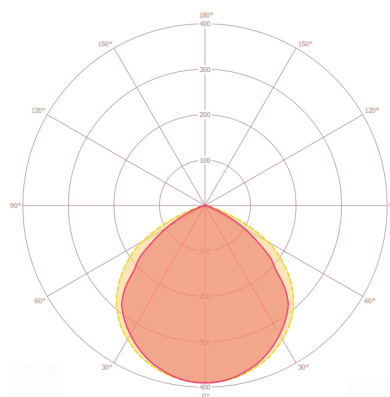

Dimensions

Diffusion de la lumière

Schéma électrique

Raccordement standard

Description détaillée du produit

- Le projecteur compact OFL BASIC est conçu pour un éclairage peu encombrant des voies de circulation, garages ou places ou l'éclairage de façades et panneaux publicitaires.
- Projecteur à LED avec boîtier en aluminium compact pour installation discrète, blanc.
- Puissance lumineuse 10 W et couleur de la lumière 3 000 K (blanc).
- Très bonne efficacité lumineuse d'env. 100 lm/W