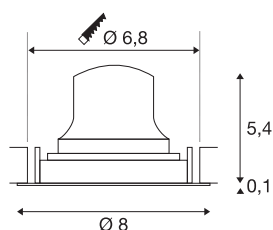

## INFORMATIONS TECHNIQUES

Réf.	1005604
Orientable ou inclinable	Dispositif rotatif et pivotant
Code IP	IP 20
Classe de résistance aux chocs	IK 02
Résistance aux chocs	0.2 Joule
Montage	Encastrément
Détails de montage	Plafond
Courant / tension secondaire	200 mA
Classe de protection	III
Puissance en watts	7 W
Température ambiante minimale	-20 °C
Température ambiante maximale	40 °C
Lumen	730 lm
Température de couleur	4000 Kelvin
Angle de rayonnement	40 °
Coloris	blanc
IRC	90
UGR ≤	22
Données LXXBXX	L80B50
Durée de vie	50000 h
Risk Group	2
Hauteur	5.5 cm

Diamètre	8 cm
Poids net	0.135 kg
Poids brut	0.165 kg
Forme de découpe	rond
Profondeur d'encastrement	8 cm
Diamètre d'encastrement	6.8 cm
Page du BIG WHITE	39