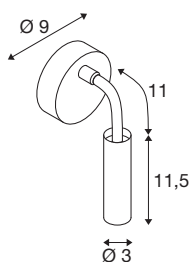

## KARPO GOOSE

applique murale, blanc, 5,8 W, 3000 K, 40°

La série de lampes KARPO est disponible dans les coloris blanc et noir. Elle comprend un spot de forme cylindrique, qui se positionne de façon individuelle grâce à un bras flexible. Les possibilités de pivotement et la plage d'orientation du bras flexible offrent d'innombrables possibilités pour un éclairage d'accentuation précis ou comme lampe de lecture, non seulement dans les salles de séjour et les chambres à coucher, mais aussi dans les chambres d'hôtel, les restaurants et les cafés. Les LED Premium intégrées ont une haute efficacité énergétique. De plus, la lampe a un index de rendu des couleurs de 90 et est variable grâce à un interrupteur au niveau de la tête de lampe. La lampe peut être directement branchée sur la tension nominale 230V du secteur.

## INFORMATIONS TECHNIQUES

Réf.	1006161
Orientable ou inclinable	Dispositif rotatif et pivotant
Montage	En saillie
Détails de montage	Applique
Variable	Oui
Technologie de variation de l'éclairage	Interrupteur variable
Tension nominale primaire	220-240V ~50/60Hz
Courant / tension secondaire	12 V
Classe de protection	I
Puissance en watts	5.8 W
Température ambiante minimale	-20 °C
Température ambiante maximale	40 °C
Puissance de veille assignée	0.36 W
Hauteur du courant d'appel	15 A
Durée du courant d'appel	250 µs
Effet stroboscopique (SVM)	0
Lumen	420 lm
Température de couleur	3000 Kelvin
Angle de rayonnement	40 °
Coloris	blanc
IRC	90
Données LXXBXX	L70B50

## Source Lumineuse

916523	
--------	---

Durée de vie	50000 h
Risk Group	1
Longueur	11.5 cm
Diamètre	3 cm
Poids net	0.458 kg
Poids brut	0.649 kg
Page du BIG WHITE	224