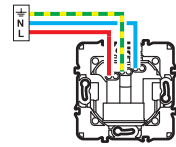

11 mm
Fil rigide section 2,5 mm²

16 A – 230 V $\sim$ – 3680 W maxi

— N (neutre) = bleu
— L (phase) = tout sauf bleu et vert/jaune
— $\perp$ (terre) = vert/jaune

LA05623AA

2 ANS
Garantie légale

FR
Cet appareil se recycle

À DÉPOSER EN MAGASIN

À DÉPOSER EN DECHETERIE