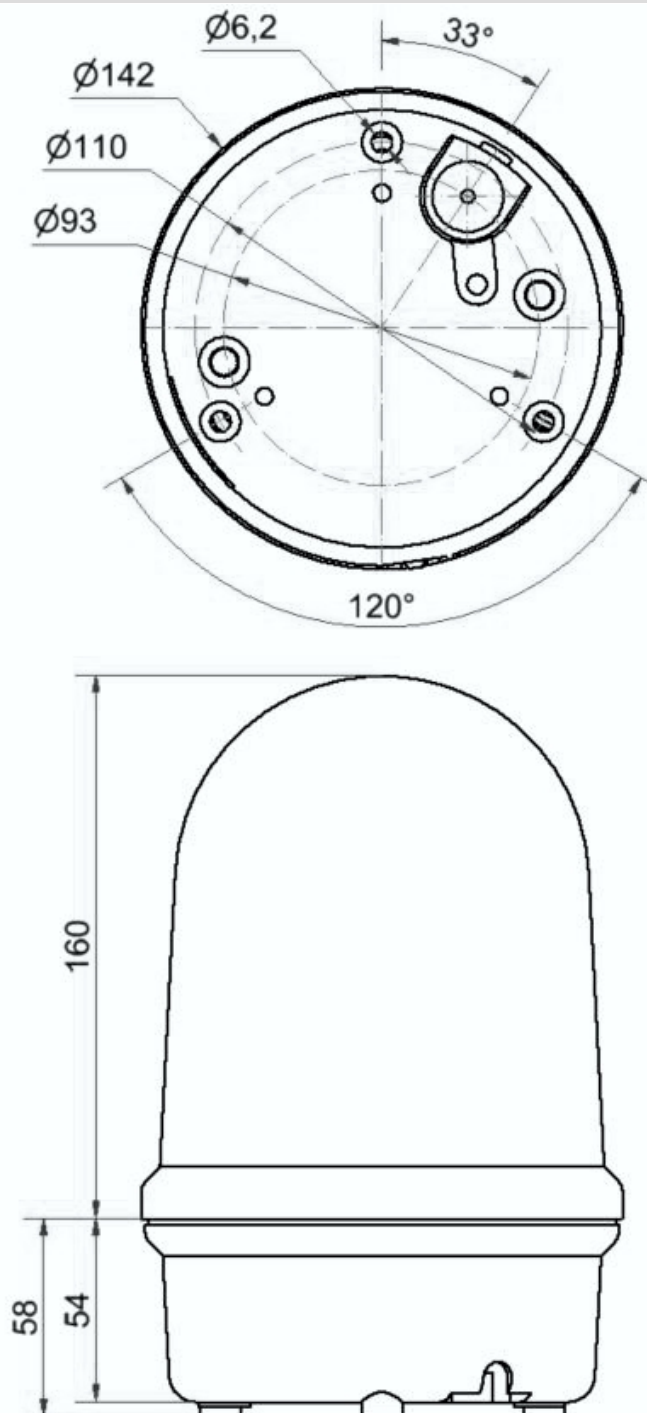

Maxi Feux sur fond plat / Feu à éclats double DEL 280

Feu à éclats double DEL BM 115-230VAC CL

DESSIN

Pour plus d'informations sur l'installation et le montage, reportez-vous au guide d'utilisation approprié sur www.werma.com. Cette copie imprimée est pour information seulement et est sujette à modification.