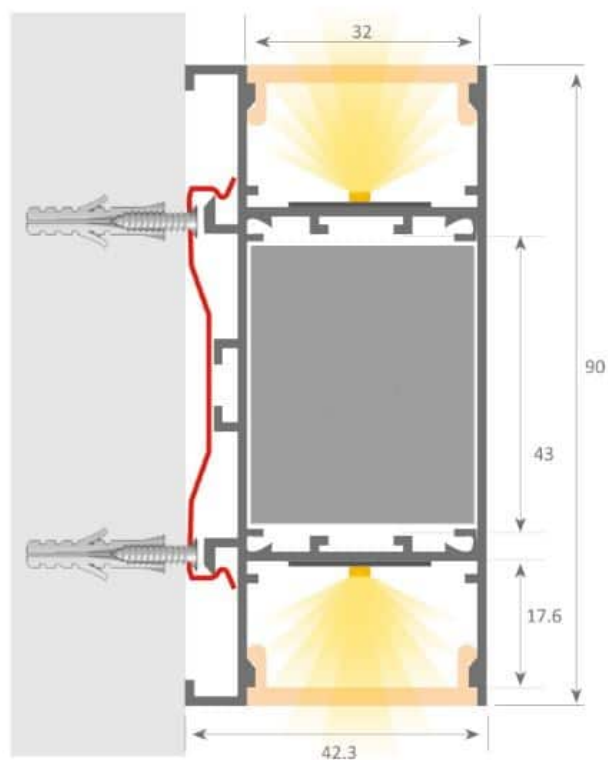

## PR6006

Profilé luminaire

## Caractéristiques techniques

LARGEUR	42,3mm
LARGEUR INTÉRIEURE	32mm
HAUTEUR	90mm
MATIÈRE	Aluminium
ACCESSOIRE INCLUS	Diffusant polycarbonate
CONDITIONNEMENT	1 pièce