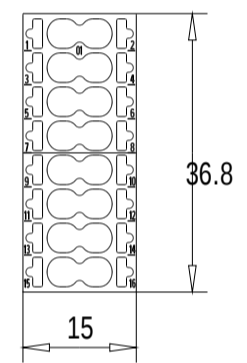

Vorne / Front

Links / Left

Oben / Top

Alle Bemessungswerte sind in Millimeter (mm) angegeben.
All dimensions are in millimeters (mm).

SIEMENS

6ES71936CP012MA0_001

Format / Size: DIN A3

Massstab / Scale: 1:1