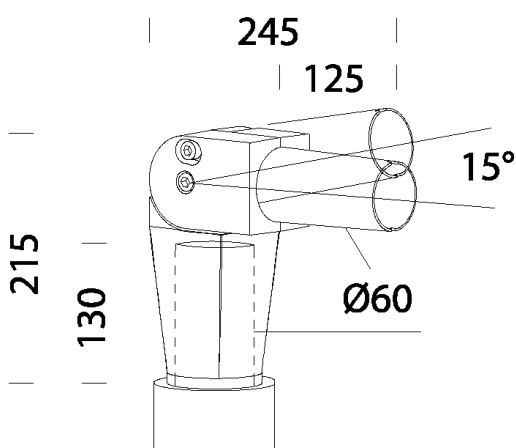

290 - Articulation 60

Code: 991438-00

MATÉRIAUX ET COULEURS

Corps	en aluminium. Utiliser pour la fixation sur mâts avec embout de fermeture Ø60. Toujours utiliser sur les mâts 1477/1478 et 1485/1487.
Peinture	peint par cataphorèse.
Couleur	Grey9007

NORMES ET CONFORMITÉ

Marquages et essais	CE

GARANTIE

Garantie après-vente	2 yr

TÉLÉCHARGEMENT

DESSINS

DessinTechnique 289.dxf