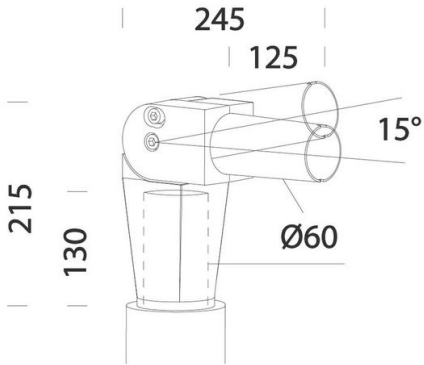

290 - Articulation 60

Code: 991438-00

INFORMATIONS GÉNÉRALES

Article	290 - Articulation 60
Code	991438-00

DIMENSIONS ET POIDS

Poids (Kg)	1.868 kg
------------	----------

CARACTÉRISTIQUES ÉLECTRIQUES ET CONTRÔLES

Alimentation	S
--------------	---

290 Snodo 60

290 - Articulazione 60

Code: 991438-00

290 - Articulation 60

Code: 991438-00

MATÉRIAUX ET COULEURS

Corps	en aluminium. Utiliser pour la fixation sur mâts avec embout de fermeture Ø60. Toujours utiliser sur les mâts 1477/1478 et 1485/1487.
Peinture	peint par cataphorèse.
Couleur	Grey9007