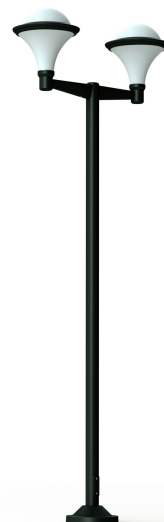

Dallas

catalogue 2020 p. 182

réf. 119019059

EAN. 3663660055161

Modèle 11

Données techniques

Tension nominale	230V AC
Plage de tension d'entrée	230 - 250 V AC
Driver output	-
Alimentation output	-
Classe	1
IP	44
IK	10
Diffuseur	Polycarbonate opale
Paralume	Non
Source	E27
Température de couleur réelle	-
Flux total sortant	- lm
Consommation totale	- W
Classe énergétique	Classe de la lampe (non fournie)
Efficacité lumineuse	-
IRC	-
SDCM	-
Optique	-
Dimmable	-
Ta	-
Durée de vie LED	-
Plage de température ambiante	-10 ~50°C
UGR	-
ULR	-
Distorsion harmonique THDI	-
Fixation	Oui
Détection	Non
Avec prise IP55	Non

[Notice d'installation à télécharger](#)

Dallas

catalogue 2020 p. 182

réf. 119019059

EAN. 3663660055161

Modèle 11

Matières et finitions

Matières	aluminium
Couleur	Gris ardoise - 059

Données logistiques

Dimensions du modèle	H.2437 L.920 P.320
Poids net	9.430 Kg
Poids brut	13.210 Kg
Dimensions colis 1	H.270 L.270 P.2000
Dimensions colis 2	H.580 L.340 P.340
Dimensions colis 3	H.580 L.340 P.340