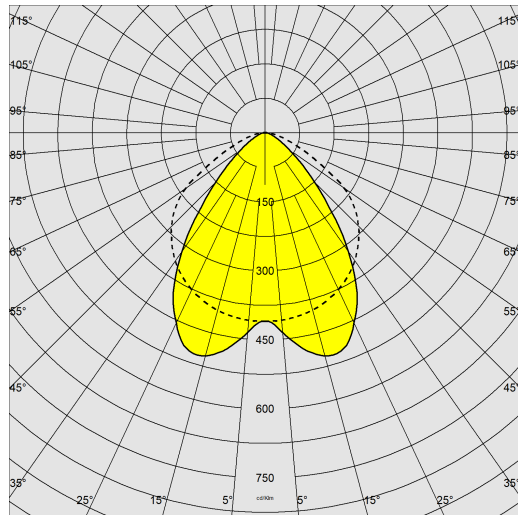

Techno Track 2 - symétrique 60°

Code: 22300310-00

INFORMATIONS GÉNÉRALES

Article	Techno Track 2 - symétrique 60°
Code	22300310-00

DIMENSIONS ET POIDS

Longueur (mm)	886 mm
Largeur (mm)	68 mm
Hauteur (mm)	62 mm
Poids (Kg)	1.33 kg

Techno Track 2 - symétrique 60°

Code: 22300310-00

DONNÉES PHOTOMÉTRIQUES

Source lumineuse	LED
CRI	>90
Flux lumineux (sortant) (lm)	3465 lm
Puissance absorbée (totale) (W)	28 W
CCT	4000 K
Efficacité lumineuse (lm/W)	124 lm/W
Low Flicker	luminaire avec flicker très limité : lumière uniforme pour une plus grande sécurité visuelle.
Angle faisceaux lumineux (°)	60 °
Maintien du flux lumineux LED	50000 hr, L 80, B 20