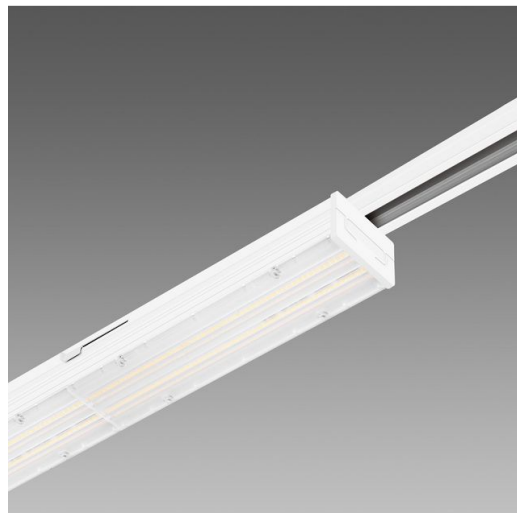

Techno Track 2 - symétrique 60°

Code: 22300310-00

INFORMATIONS GÉNÉRALES

Article	Techno Track 2 - symétrique 60°
Code	22300310-00

DIMENSIONS ET POIDS

Longueur (mm)	886 mm
Largeur (mm)	68 mm
Hauteur (mm)	62 mm
Poids (Kg)	1.33 kg

CARACTÉRISTIQUES ÉLECTRIQUES ET CONTRÔLES

Tension (V)	230 V
Fréquence (Hz)	50 Hz
Alimentation	CLD
Facteur de puissance	>0.9
Classe d'isolation	Classe I
Contrôle et réglage	Aucun

Techno Track est un nouveau système modulaire installable directement sur rail de manière simple, mais surtout sûre, parce que la fixation est garantie par un blocage mécanique de sécurité. Techno Track englobe une grande variété d'optiques à LED de dernière génération qui en font le produit parfait pour remplir les différents critères d'éclairage dans les boutiques et les commerces de détail.

Le luminaire se clipse directement et simplement sur le rail. L'installation est sûre, parce que la fixation est garantie par un blocage mécanique de sécurité. L'adaptateur est fait pour assurer non seulement la fixation, mais aussi le raccordement électrique. Il permet d'installer Techno Track sur des rails électrifiés. La construction particulière de l'adaptateur permet d'installer les modules parfaitement l'un à côté de l'autre, parce qu'il ne présente aucune irrégularité latérale. Cette configuration permet d'intervenir individuellement sur chaque module et elle garantit un effet final de « lumière continue ».

CARACTÉRISTIQUES MÉCANIQUES

Résistance aux chocs mécaniques (IK)	IK07
IP	40

Techno Track 2 - symétrique 60°

Code: 22300310-00

MATÉRIAUX ET COULEURS

Corps	aluminium extrudé avec capuchons embouts.
Optique	PMMA haute performance avec facteur d'éblouissement très faible.
Peinture	poudre à base de résine époxy-polyester résistante aux rayons UV.
Couleur	Blanc
Matériel	adaptateur universel.
Avertissements	Version avec adaptateur universel utilisable sur rail Omnitrack à commander séparément