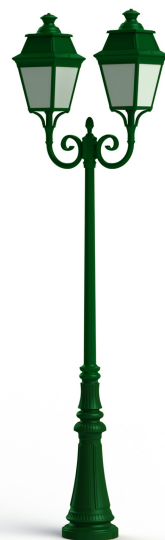

Avenue 3

catalogue 2020 p. 258

réf. 103235067

EAN. 3663660321259

Modèle 8

Données techniques

Tension nominale	230V AC
Plage de tension d'entrée	100 - 240 V AC
Driver output	-
Alimentation output	-
Classe	1
IP	44
IK	-
Diffuseur	PMMA opale
Paralume	-
Source	Module LED intégré
Température de couleur réelle	2700°K warm white
Flux total sortant	7362 lm
Consommation totale	70 W
Classe énergétique	E (Source LED)
Efficacité lumineuse	105
IRC	>80
SDCM	-
Espacement conseillé	20 m
(PMR Emoy - 20 lux)	
Hauteur de placement	2,5 m
Largeur du placement	2,5 m
Optique	-
Dimmable	Non
Ta	-
Durée de vie LED	50000 h (L90/B50)
Plage de température ambiante	-10 ~50°C
UGR	-
ULR	-
Groupe de risque photobiologique	IEC/EN 62471
Distorsion harmonique THDI	-
Fixation	Tige de scellement sur demande
Détection	Non
Avec prise IP55	Non

[Notice d'installation à télécharger](#)

Avenue 3

catalogue 2020 p. 258

réf. 103235067

EAN. 3663660321259

Modèle 8

Matières et finitions

Matières	aluminium
Couleur	Vert sapin - 067 - RAL 6009