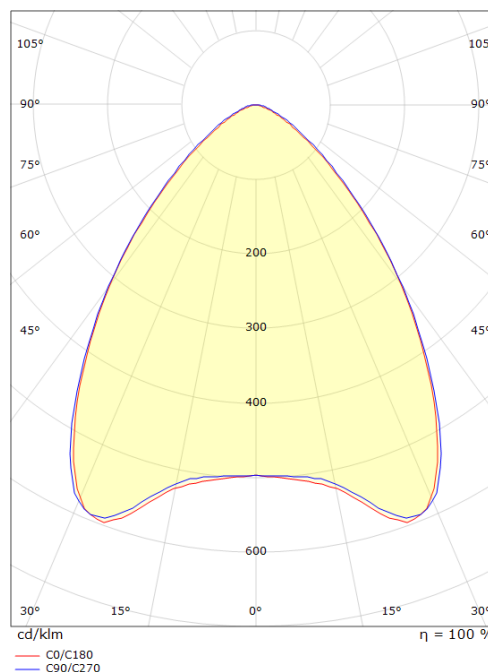

Emballage

Dimensions de l'emballage: 630 x 630 x 70