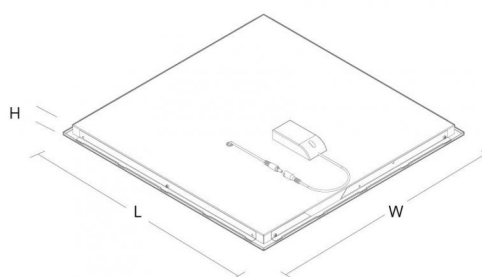

Codes-articles: **8246 093705**
 EAN: 5703821175494

Source lumineuse

Type de source lumineuse:	LED
Wattage:	14W
System wattage:	14.0W
Luminous flux:	1520lm
Efficacité:	109 lm/W
Tension:	230V
Température des couleurs:	3000K
Rendu des couleurs (CRI):	Ra>80
Facteur MacAdams:	SDCM: 3
Durée de vie:	L90/B10>50,000
Light distribution:	Directe
Optique:	Lentille R transparente

Montage/Connexion

Montage:	Encastré, Indoor
Module:	592x592 Structure portante en T 15/24 mm

Dimensions (mm)

Longueur (L):	592
Largeur (W):	592
Hauteur (H):	35
Ceiling void depth:	35
Distance d'une surface inflammable:	50mm
Poids (brutto/netto):	5.1 / 4.9

Emballage

Dimensions de l'emballage: 630 x 630 x 70

5 7 0 3 8 2 1 1 7 5 4 9 4