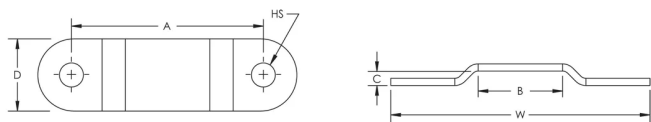

ATTACHE-RUBAN À DEUX TROUS, CUIVRE, 25 X 4 MM TAPE, ISOLÉ, 62 MM

CATALOG NUMBER

TAPC254

FEATURES

Fixe en sécurité les conducteurs de protection contre la foudre et les empêche de bouger

Fixé mécaniquement à l'aide de vis et de clous

CARACTÉRISTIQUES DU PRODUIT

Article Number: 711580

Material: Cuivre

Tape Size: 25 x 4-mm

Tape Type: Isolé

Depth: 15-mm

Width: 62-mm

Hole Size: 7-mm

A: 44-mm

B: 25-mm

C: 4-mm

Unit Weight: 0,5-kg

DIAGRAMS

AVERTISSEMENT

Les produits nVent doivent être installés et utilisés conformément aux consignes figurant dans les fiches d'instructions et les documents de formation des produits nVent. Les fiches d'instructions sont disponibles à l'adresse suivante: www.nvent.com et auprès de votre représentant du service client nVent. Une mauvaise installation, une utilisation incorrecte, une application erronée ou toute autre forme de non-respect scrupuleux des instructions et avertissements de nVent peuvent entraîner un dysfonctionnement du produit, des dommages matériels, des lésions corporelles graves et le décès et/ou annuler votre garantie.