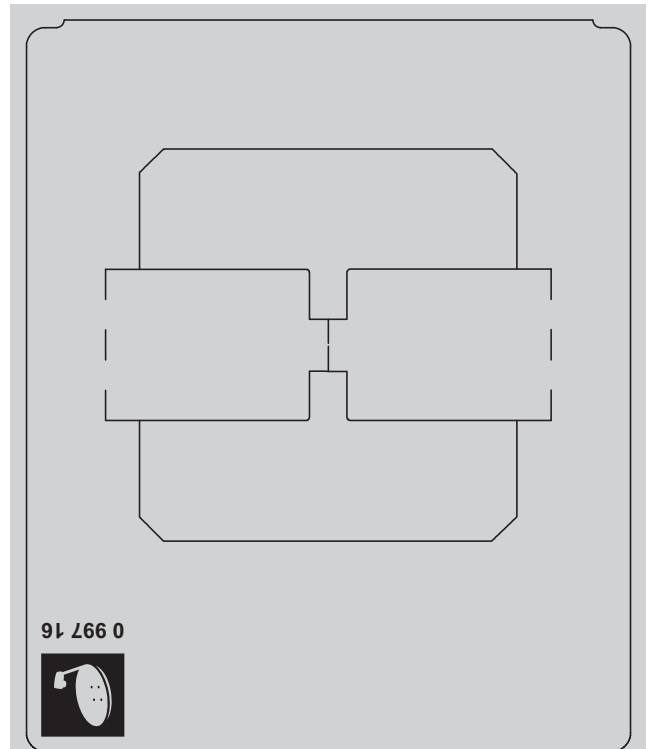

91 266 0

Pour brancher un décodeur avec une fiche "F" à visser

Made in Hungary

Fixation à vis

Fixation à griffes

TV / SAT

2 ans
GARANTIE