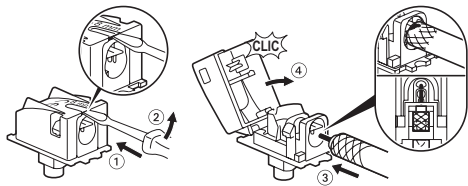

91 266 0

Pour brancher un décodeur avec une fiche "F" à visser

Made in Hungary

Fixation à vis

Fixation à griffes

TV / SAT

2 ans
GARANTIE