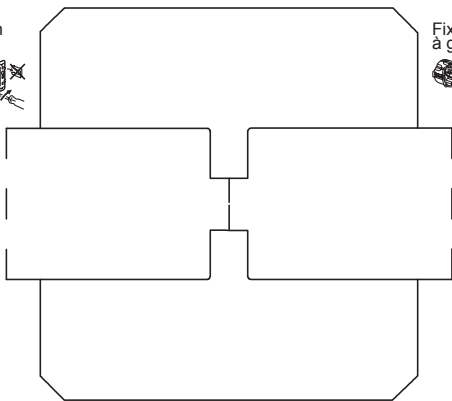

0 997 16 - LE07320AA MECANISME - PRISE POUR SATELLITE blanc - CELIANE™

Fixation à vis

Fixation à griffes

LE07320AA © Legrand 2014

Utiliser du câble coaxial Ø 5,5 à 7 mm - 75 Ω

La languette métallique du mécanisme doit être en contact avec le blindage de terre du câble utilisé (film ou tresse métallique)