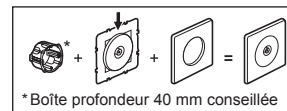

0 997 16 - LE07320AA MECANISME - PRISE POUR SATELLITE blanc - CELIANE™

Fixation à vis

Fixation à griffes

LE07320AA © Legrand 2014

Utiliser du câble coaxial Ø 5,5 à 7 mm - 75 Ω

La languette métallique du mécanisme doit être en contact avec le blindage de terre du câble utilisé (film ou tresse métallique)

91 266 0

Pour brancher un décodeur avec une fiche "F" à visser

Made in Hungary

Fixation à vis

Fixation à griffes

TV / SAT

2 ans
GARANTIE