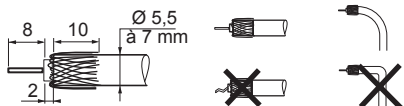

LE07320AA © Legrand 2014

Utiliser du câble coaxial Ø 5,5 à 7 mm - 75 Ω