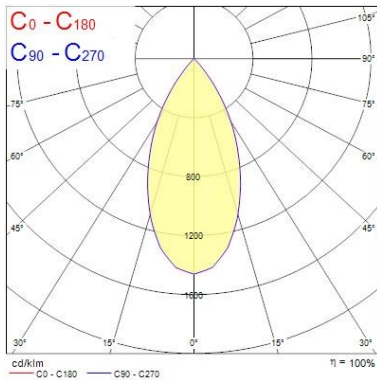

Données optiques

Flux lumineux (lm)	1142
Efficacité système lm/W	114
LOR (%)	100
Température de couleur (K)	4000
Couleur de lumière	Blanc neutre
IRC (Ra)	90
Ajustement de la température de couleur	Non
Angle de faisceau (°)	48

Durée de vie

Durée de vie moyenne - L70 B50	50000
--------------------------------	-------

Données physiques

Couleur du corps	Aluminium
Indice de protection IP	IP20
Indice de protection IK	IK02
Finition réflecteur	Blanc
Longueur (mm)	72
Largeur (mm)	72
Hauteur nominale du produit (mm)	64
Découpe d'encastrement (L x l en mm ou diamètre en mm)	72
Poids (kg)	0.37
Profondeur d'encastrement	64

PHOTOMÉTRIE

SCHÉMAS TECHNIQUES