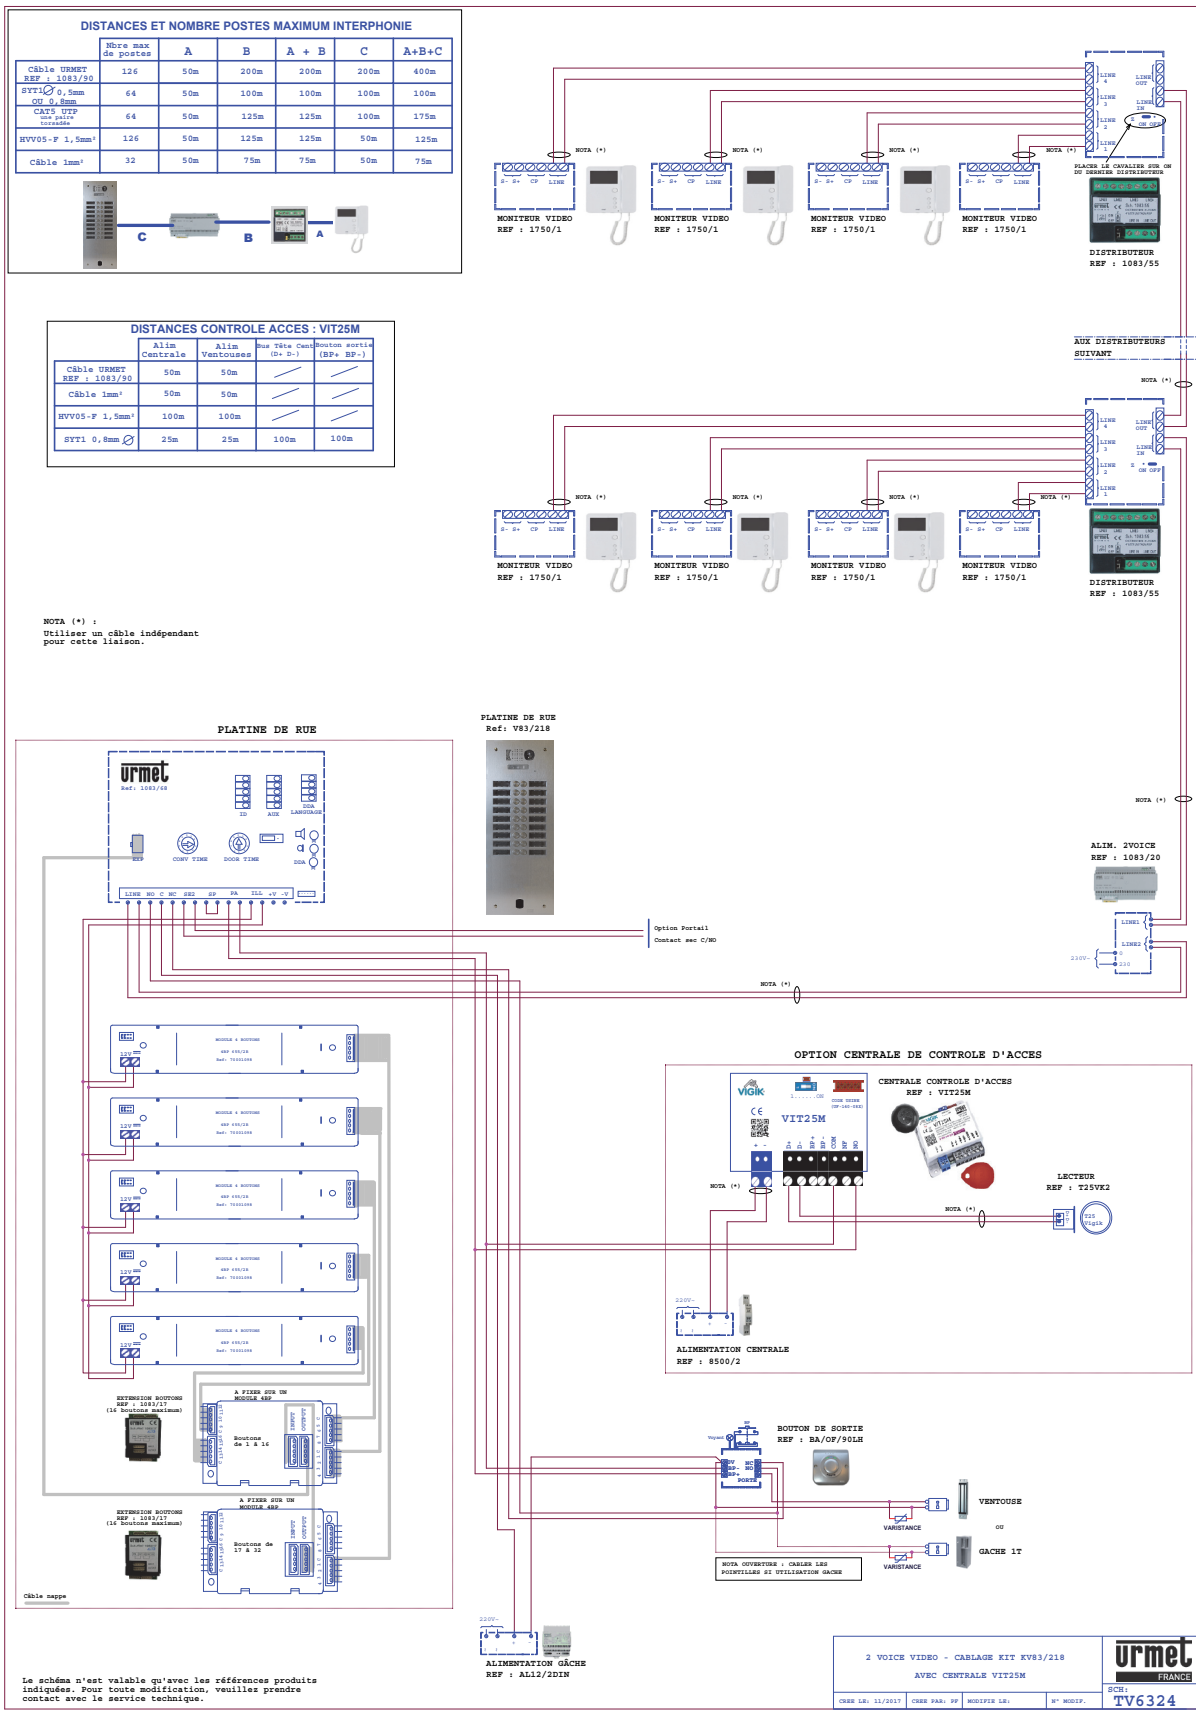

# INSTALLATION

Référence	Dimensions façade L x H (mm)	Dimensions encastrement L x H x P (mm)
V83/101	123 x 270	92 x 253 x 57
V83/102	123 x 293	92 x 280 x 57
V83/103	123 x 362	92 x 349 x 57
V83/104	123 x 362	92 x 349 x 57
V83/105	123 x 454	92 x 441 x 57
V83/106	123 x 454	92 x 441 x 57
V83/202	180 x 224	162 x 210 x 57
V83/204	180 x 224	162 x 210 x 57
V83/206	180 x 270	162 x 255 x 57
V83/208	180 x 270	162 x 255 x 57
V83/210	180 x 316	162 x 311 x 57
V83/212	180 x 316	162 x 311 x 57