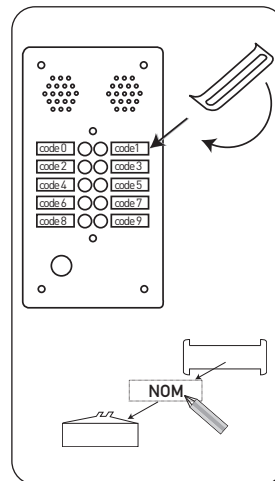

# INSTALLATION

Référence	Dimensions façade L x H (mm)	Dimensions encastrement L x H x P (mm)
V83/101	123 x 270	92 x 253 x 57
V83/102	123 x 293	92 x 280 x 57
V83/103	123 x 362	92 x 349 x 57
V83/104	123 x 362	92 x 349 x 57
V83/105	123 x 454	92 x 441 x 57
V83/106	123 x 454	92 x 441 x 57
V83/202	180 x 224	162 x 210 x 57
V83/204	180 x 224	162 x 210 x 57
V83/206	180 x 270	162 x 255 x 57
V83/208	180 x 270	162 x 255 x 57
V83/210	180 x 316	162 x 311 x 57
V83/212	180 x 316	162 x 311 x 57