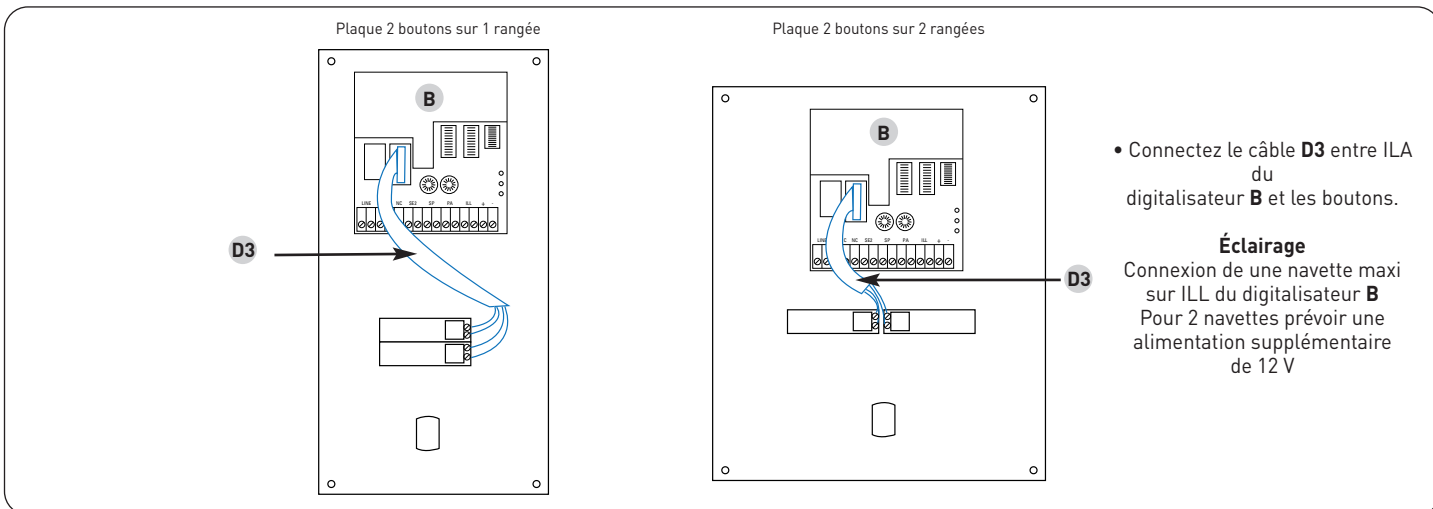

# INSTALLATION

Référence	Dimensions façade L x H (mm)	Dimensions encastrement L x H x P (mm)
V83/101	123 x 270	92 x 253 x 57
V83/102	123 x 293	92 x 280 x 57
V83/103	123 x 362	92 x 349 x 57
V83/104	123 x 362	92 x 349 x 57
V83/105	123 x 454	92 x 441 x 57
V83/106	123 x 454	92 x 441 x 57
V83/202	180 x 224	162 x 210 x 57
V83/204	180 x 224	162 x 210 x 57
V83/206	180 x 270	162 x 255 x 57
V83/208	180 x 270	162 x 255 x 57
V83/210	180 x 316	162 x 311 x 57
V83/212	180 x 316	162 x 311 x 57