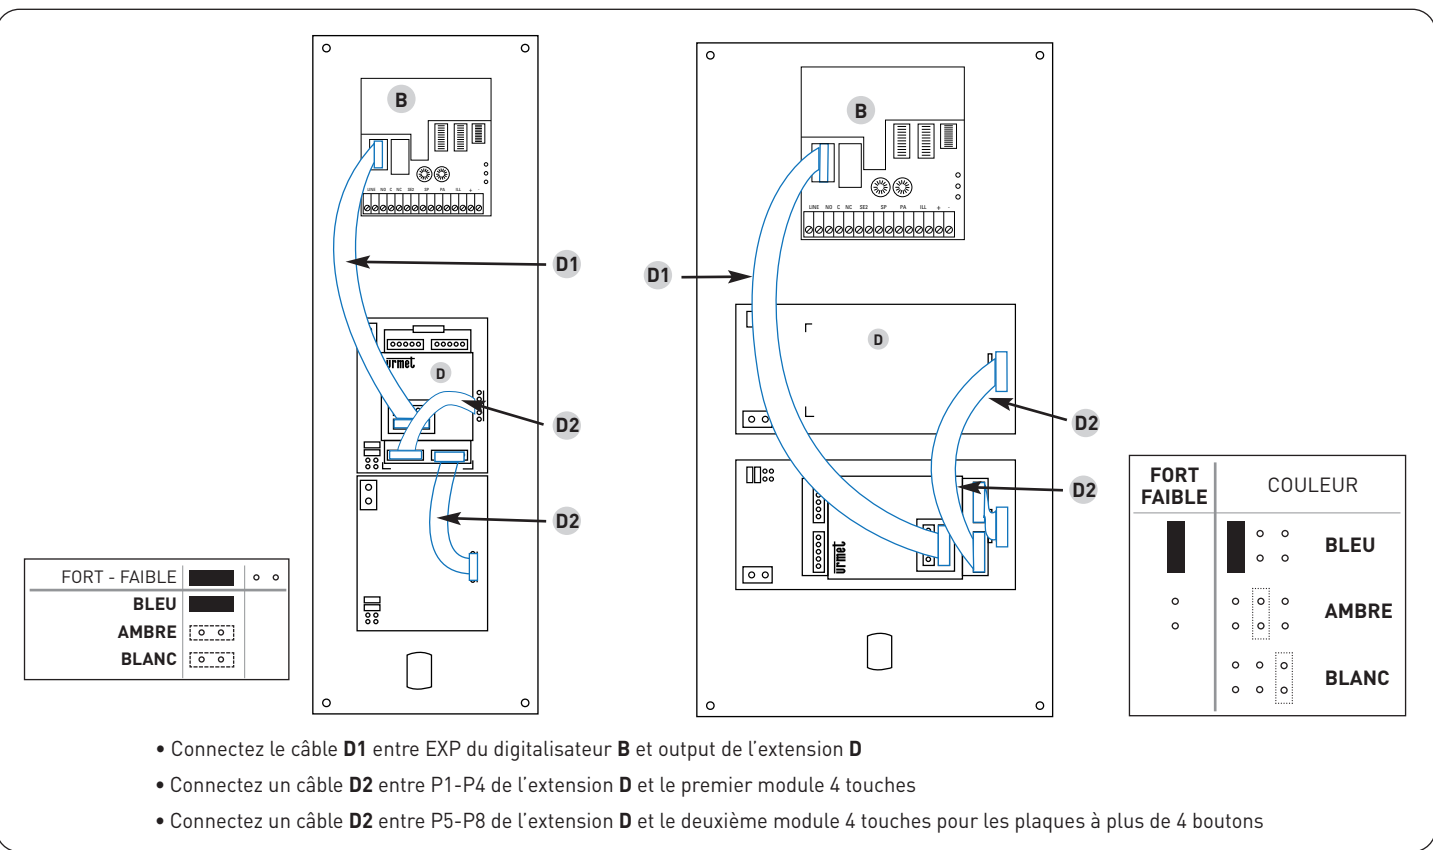

# INSTALLATION

Référence	Dimensions façade L x H (mm)	Dimensions encastrement L x H x P (mm)
V83/101	123 x 270	92 x 253 x 57
V83/102	123 x 293	92 x 280 x 57
V83/103	123 x 362	92 x 349 x 57
V83/104	123 x 362	92 x 349 x 57
V83/105	123 x 454	92 x 441 x 57
V83/106	123 x 454	92 x 441 x 57
V83/202	180 x 224	162 x 210 x 57
V83/204	180 x 224	162 x 210 x 57
V83/206	180 x 270	162 x 255 x 57
V83/208	180 x 270	162 x 255 x 57
V83/210	180 x 316	162 x 311 x 57
V83/212	180 x 316	162 x 311 x 57