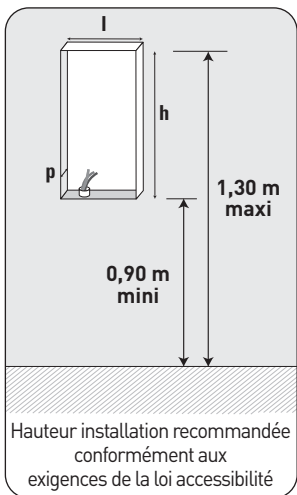

# INSTALLATION

Référence	Dimensions façade L x H (mm)	Dimensions encastrement L x H x P (mm)
V83/101	123 x 270	92 x 253 x 57
V83/102	123 x 293	92 x 280 x 57
V83/103	123 x 362	92 x 349 x 57
V83/104	123 x 362	92 x 349 x 57
V83/105	123 x 454	92 x 441 x 57
V83/106	123 x 454	92 x 441 x 57
V83/202	180 x 224	162 x 210 x 57
V83/204	180 x 224	162 x 210 x 57
V83/206	180 x 270	162 x 255 x 57
V83/208	180 x 270	162 x 255 x 57
V83/210	180 x 316	162 x 311 x 57
V83/212	180 x 316	162 x 311 x 57