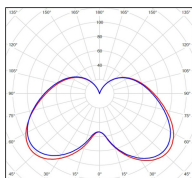

Avenue 3

catalogue 2020 p. 262

réf. 103053067

EAN. 3663660193474

Modèle 12

Données techniques

Tension nominale	200 à 240 - 50/60Hz
Plage de tension d'entrée	100 - 240 V AC
Driver output	-
Alimentation output	-
Classe	1
IP	44
IK	-
Diffuseur	Verre clair
Paralume	-
Source	Module LED intégré
Température de couleur réelle	3000°K warm white
Flux total sortant	1444 lm
Consommation totale	35 W
Classe énergétique	A++ / A
Efficacité lumineuse	41
IRC	82
SDCM	-
Espacement conseillé (PMR Emoy - 20 lux)	7 m
Hauteur de placement	2,5 m
Largeur du placement	2,5 m
Optique	-
Dimmable	Non
Ta	-
Durée de vie LED	50000 h (L90/B50)
Plage de température ambiante	-10 ~50°C
UGR	-
ULR	-
Groupe de risque photobiologique	IEC/EN 62471
Distorsion harmonique THDI	-
Fixation	Oui
Détection	Non
Avec prise IP55	Non

Données logistiques

Dimensions du modèle	H.883 L.282 P.685
Poids net	11.150 Kg
Poids brut	14.250 Kg
Dimensions colis 1	H.890 L.300 P.670

Certifications et garanties

CE	Oui
UL	Non
EAC	Oui
RoHS	Oui
ENEC	Non
Anti-corrosion	25 ans
Technique	5 ans
Electronique	5 ans