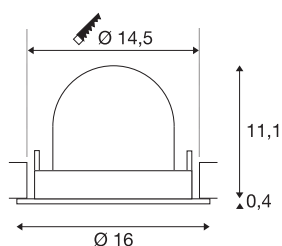

## INFORMATIONS TECHNIQUES

Réf.	1006007
Nombre de sorties lumineuses différentes	1
Orientable ou inclinable	Dispositif rotatif et pivotant
Montage	Encastrement
Détails de montage	Plafond
Courant / tension secondaire	700 mA
Classe de protection	III
Puissance en watts	25.4 W
Lumen	2200 lm
Température de couleur	3000 Kelvin
Angle de rayonnement	40 °
Coloris	blanc
IRC	90
UGR ≤	22
Données LXXBXX	L80B50
Durée de vie	50000 h
Risk Group	1
Hauteur	11.5 cm
Diamètre	16 cm
Poids net	0.6 kg
Poids brut	0.75 kg
Forme de découpe	rond

Profondeur d'encastrement	11.5 cm
Diamètre d'encastrement	14.5 cm
Page du BIG WHITE	55