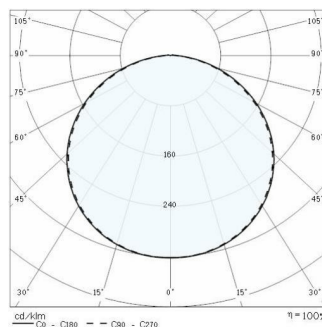

DONNEES TECHNIQUES