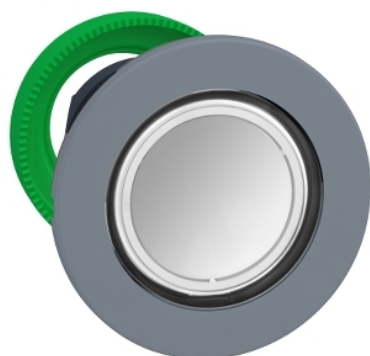

Fiche produit

Caractéristiques

ZB5FV013C0

Harmony XB5 - tête voyant DEL - Ø22 - col flush grise - lisse - blanc

Principales

Gamme de produits	Harmony XB5
Fonction produit	Tête de voyant
Accessoires associés	DEL intégrale
Nom de l'appareil	ZB5
Matériau de la collerette	Plastique gris
Diamètre de fixation	30 mm
Type de tête	Collerette affleurante
Vente par quantité indivisible	1
Forme de la tête de l'unité de signalisation	Rond
Couleur de la capsule	Blanc
Info supplémentaire de l'unité de commande	Avec lentille normale

Complémentaires

Largeur hors tout CAO	37 mm
Hauteur hors tout CAO	37 mm
Profondeur hors tout CAO	30 mm
Poids du produit	0,015 kg
Code de composition électrique	P1 dans montage avant avec DEL intégrale P2 dans montage avant avec DEL intégrale et transformateur PF1 dans montage avant avec DEL intégrale
Présentation du produit	Élément de base