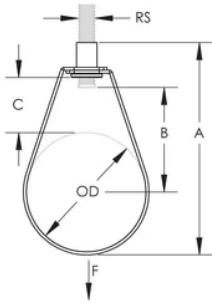

Outer Diameter: 42,4-mm

Rod Size: M10

A: 90,6-mm

B: 38,1-mm

C: 24,1-mm

Ultimate Static Load: 5000 N

DIAGRAMS

AVERTISSEMENT

Les produits nVent doivent être installés et utilisés conformément aux consignes figurant dans les fiches d'instructions et les documents de formation des produits nVent. Les fiches d'instructions sont disponibles à l'adresse suivante: www.nvent.com et auprès de votre représentant du service client nVent. Une mauvaise installation, une utilisation incorrecte, une application erronée ou toute autre forme de non-respect scrupuleux des instructions et avertissements de nVent peuvent entraîner un dysfonctionnement du produit, des dommages matériels, des lésions corporelles graves et le décès et/ou annuler votre garantie.

Amérique du Nord

+1.800.753.9221

Option 1 – Customer Care

Option 2 – Technical Support

Europe

Netherlands:

+31 800-0200135

France:

+33 800 901 793

Europe

Germany:

800 1890272

Other Countries:

+31 13 5835404