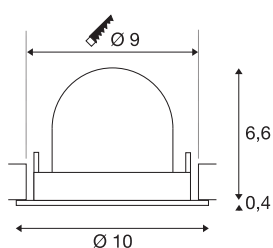

INFORMATIONS TECHNIQUES

Réf.	1005891
Nombre de sorties lumineuses différentes	1
Orientable ou inclinable	Dispositif rotatif et pivotant
Montage	Encastrement
Détails de montage	Plafond
Courant / tension secondaire	250 mA
Classe de protection	III
Puissance en watts	8.6 W
Lumen	690 lm
Température de couleur	3000 Kelvin
Angle de rayonnement	55 °
Coloris	noir
IRC	90
UGR ≤	22
Données LXXBXX	L80B50
Durée de vie	50000 h
Risk Group	1
Hauteur	7 cm
Diamètre	10 cm
Poids net	0.2 kg
Poids brut	0.24 kg
Forme de découpe	rond

Profondeur d'encastrement	7 cm
Diamètre d'encastrement	9 cm
Page du BIG WHITE	51