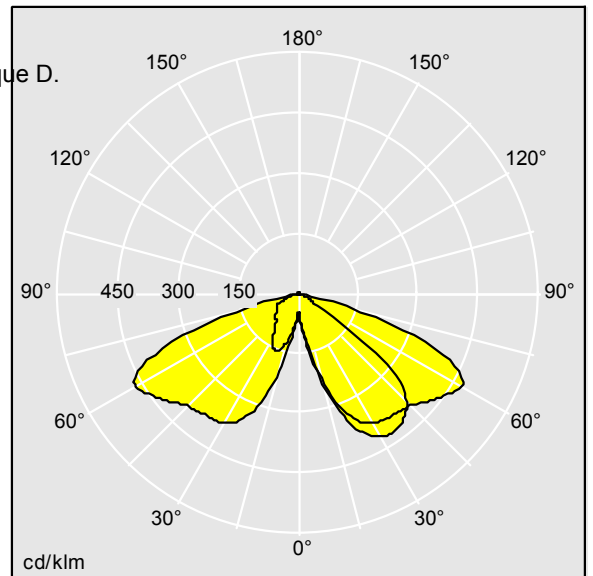

Legend

96262741 LEGEND GT LED 36L70 RC 730 CL2

LED 77W LEG_36L70-730RC

Legend

Appareillage LED de remplacement avec optique fermée.
 Convertit une lanterne HID Legend en LED 77W. Classe électrique II Livré avec LED 3 000 K.

Ce produit contient une source lumineuse de classe d'efficacité énergétique D.

TL_LE36L70RC730.idt

Toutes les valeurs marquées d'un * sont des valeurs nominales. Thorn utilise des composants testés et éprouvés, en provenance des meilleurs fournisseurs. Dans certains cas isolés, il se peut qu'il y ait des pannes de nature technologique au niveau des LED individuels, pendant le cycle de vie nominal du produit. Les normes internationales fixent la tolérance du flux initial et de la charge associée à $\pm 10\%$. Sauf indication contraire, les valeurs sont applicables pour une température ambiante de 25 °C.