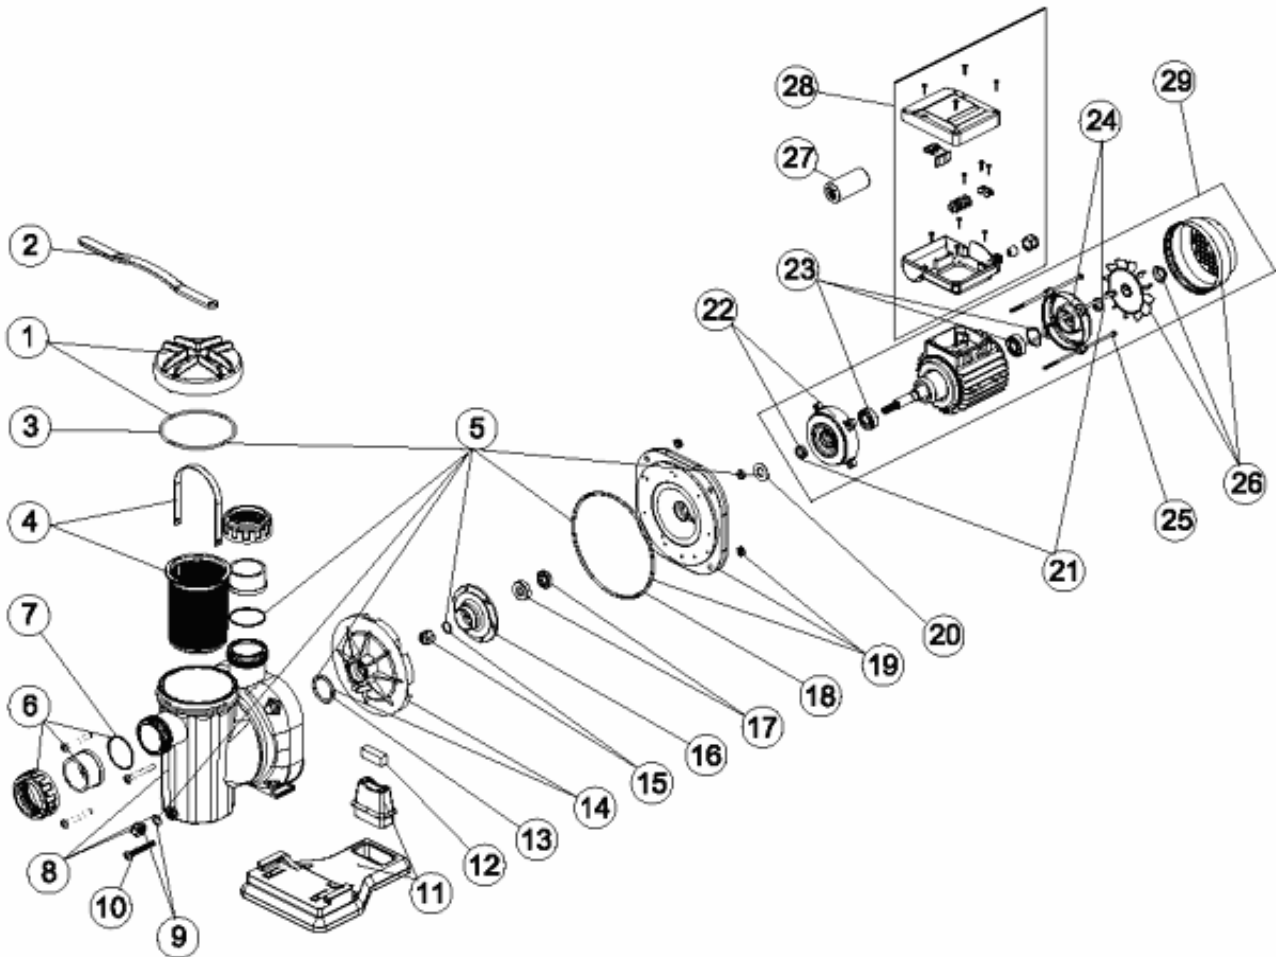

CODE **25461, 25462, 25463, 25464, 25465, 25466, 25467, 25468**

DESCRIPTION: **POMPE SENA**

FRANCAIS

POS	CODE	DESCRIPTION	POS	CODE	DESCRIPTION
1	4405010401	FERMETURE PREFILTRE	16	*4405010415	TURBINE 0,75 HP 50 HZ
2	4405010436	CLE COUVERCLE	16	*4405010416	TURBINE 1 HP 50 HZ
3	4405010437	JOINT TORIQUE D 118X4	16	*4405010417	TURBINE 1,25 HP 50 HZ
4	4405010402	PANIER PREFILTRE	17	4405010118	GARNITURE MECANIQUE
5	4405010403	JOINTS CAOUTCHOUC 0,75 - 1,25 HP	18	4405010440	JOINT TORIQUE D 118X5
6	4405010404	RACCORDS UNION	19	*4405010418	FLASQUE ACCOUP. MOTEUR C 63
7	4405010438	JOINT TORIQUE D 54X2,5	19	*4405010419	FLASQUE ACCOUP. MOTEUR C 71
8	4405010405	CORPS POMPE	20	4405010163	JOINT RAMASSE GOUTTES C.71 1/2-1 HP
9	4404121107	BOUCHON 1/4" DE VANNE	21	4405010158	V-RINGS 0,5 HP - 1 HP
10	4405010406	VIS DE CORPS DE POMPE + SUPPORT CORPS	22	*4405010423	FLASQUE MEC. C63
11	4405010408	SOCLE POMPE	22	*4405010424	FLASQUE MEC. C71 (1/2-3/4-1-1,25 HP)
12	*4405010409	SILENT-BLOCK (16X45X13)	23	4405010135	ROULEMENT MOTEUR < 1 HP
12	*4405010442	SILENT-BLOCK DE 3/4 - 1 - 1,25 HP	24	*4405010140	COUVERCLE ARRIERE MOTEUR 1/3 A 1/2 HP
13	4405010439	JOINT TORIQUE D 38X5	24	*4405010141	COUVERCLE ARRIERE MOTEUR 3/4 A 1 HP
14	4405010411	DIFFUSEUR	25	*4405010427	TIRANTS D'ACCOUPLMENT MOTEUR (1/2 - 1 HPL)
15	*4405010209	BOUCHON BOUT D' AXE M10 RIGHT	25	*4405010428	VIS MOTEUR DE 3/4 CV A 1,25 HP
15	*4405010134	BOUCHON BOUT AXE M8 IZQ.	26	*4405010146	ENSEMBLE COUVERCLE VENTILATEUR 0,5 HP
16	*4405010413	TURBINE 0,33 HP 50 HZ	26	*4405010147	ENSEMBLE COUVERCLE VENTILATEUR 0,75 - 1 HP
16	*4405010414	TURBINE 0,5 HP 50 HZ	27	*4405010149	CONDENSATEUR 12 UF 1/2 CV