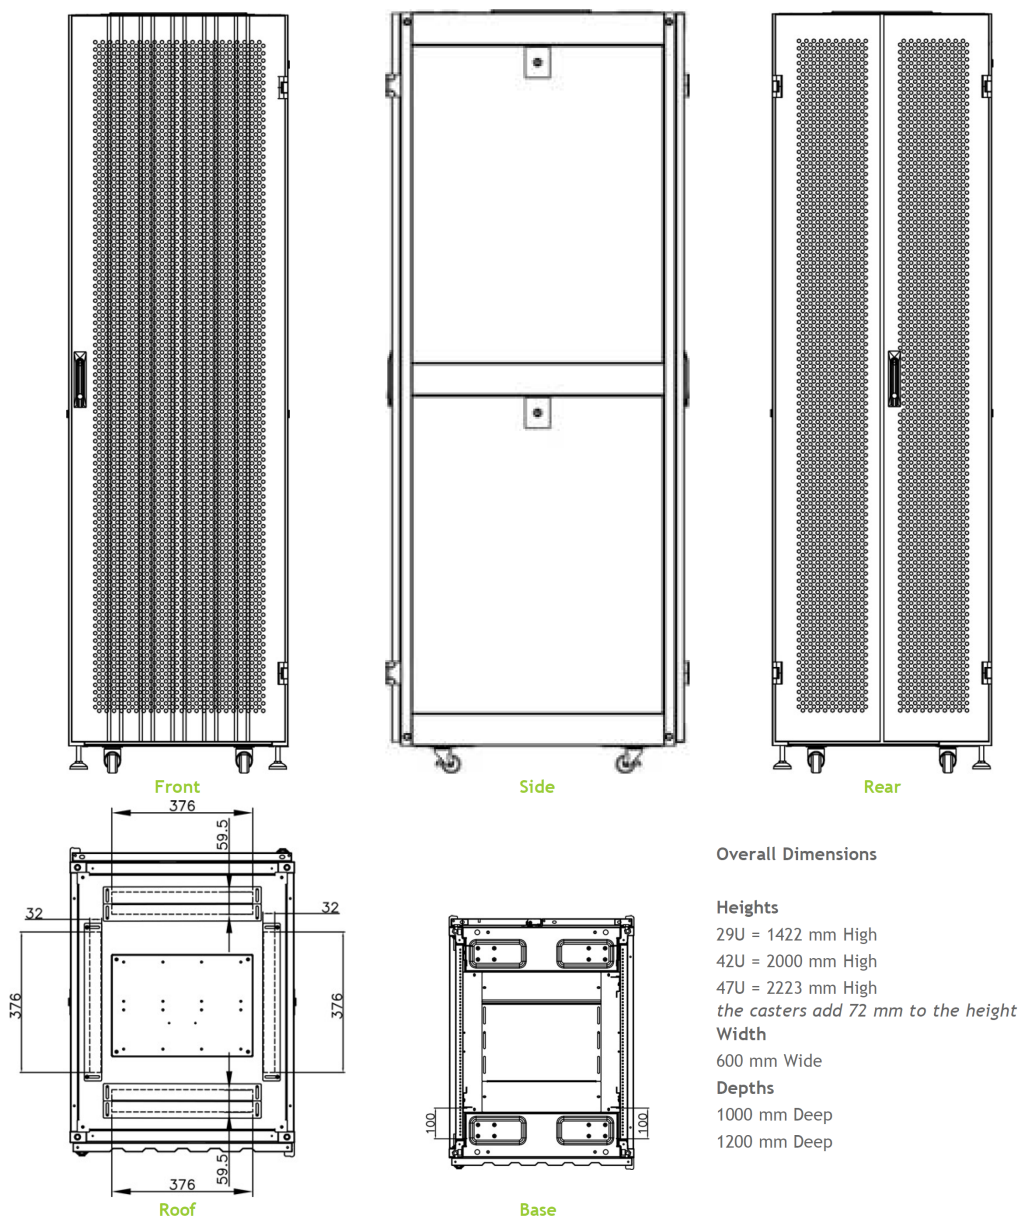

Caractéristiques du produit

Élément	Valeur
niveau de montage	avant et arrière
finition de la barre profilée	en forme de L
nombre de portes	2
type d'aération	passif
largeur	600 mm
hauteur	2000 mm
profondeur	1200 mm
dimension (modulaire)	482,6 mm (19 pouces)

Spécifications supplémentaires

Caractéristiques	Valeurs
Matériau	Acier laminé à froid SPCC
Profilés de montage de 19 pouces	2,0 mm d'épaisseur
Barre supérieure	1,5 mm d'épaisseur
Porte, panneau supérieur et cadre latéral	1,2 mm d'épaisseur
Autre	1,0 mm d'épaisseur
Porte avant	Système de verrouillage à 2 points
Porte arrière	Système de verrouillage à 3 points
Verrouillage des panneaux latéraux	Serrure à fouillot
Hauteur supplémentaire pieds de levage	20-80 mm
Hauteur supplémentaire de roulettes	70 mm

Référence du produit: 544-42612-WDBN-BK

excel
without compromise.

Vue éclatée

Environ SR600 Baie 42U 600x1200 mm Porte
Ondulé et Ventilé (A) Double Porte Ventilée (F),
De...

Référence du produit: 544-42612-WDBN-BK

excel
without compromise.

Dessins de produits

Overall Dimensions

Heights

29U = 1422 mm High

42U = 2000 mm High

47U = 2223 mm High

the casters add 72 mm to the height