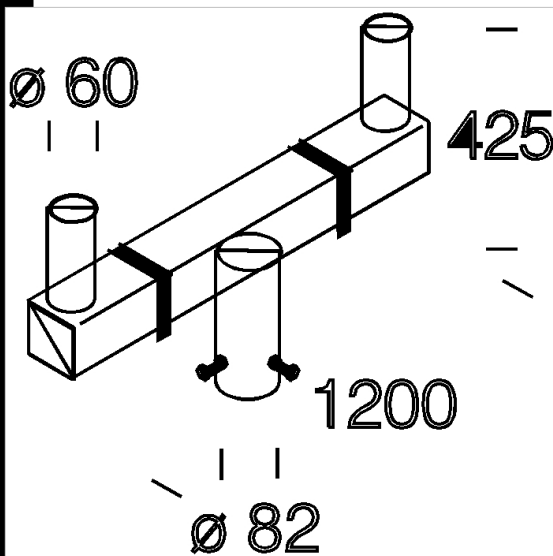

74 fixation double sur poteau

En acier galvanisé à chaud, peint.
Permet l'installation de deux armatures sur poteau. Fixation Ø 60/76.

Code	Kg	WTot	Couleur
997911-00	7.00	0 W	NOIR

Produits

- 1152 Tonale 1 - Diffuseur en

- 1652 Giovi

- Pour routes, voies commerciales et chemins privés

- 1654 Giovi pistes cyclables

Le flux lumineux mentionné est le flux lumineux sortant du luminaire, avec une tolérance de $\pm 10\%$ par rapport à la valeur indiquée. Les W totaux expriment la puissance totale consommée par le système avec une tolérance maximale de 10 %