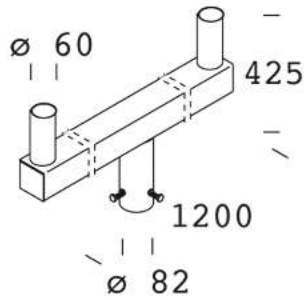

74 fixation double sur poteau

En acier galvanisé à chaud, peint.
Permet l'installation de deux armatures sur poteau. Fixation Ø 60/76.

Code	Kg	WTot	Couleur
997911-00	7.00	0 W	NOIR

Produits

- 1152 Tonale 1 - Diffuseur en

- 1652 Giovi

- Pour routes, voies commerciales et chemins privés

- 1654 Giovi pistes cyclables

Le flux lumineux mentionné est le flux lumineux sortant du luminaire, avec une tolérance de $\pm 10\%$ par rapport à la valeur indiquée. Les W totaux expriment la puissance totale consommée par le système avec une tolérance maximale de 10 %