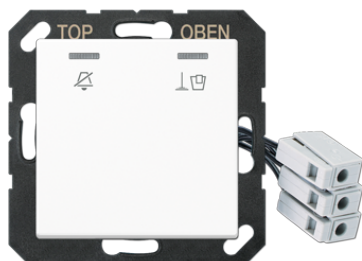

Fiche technique produit

Enjoliveur hôtel avec dispositif LED 230 V, extérieur

Numéro de référence

A CU KO5 M 230 WW

Enjoliveur hôtel avec dispositif LED 230 V, extérieur

(avec support de fixation à vis)
 avec lampe LED rouge et vert
 avec voyant crayon et symboles "Ne pas déranger" et "Faire le ménage"
 Le poste extérieur signale l'état du poste intérieur.

Thermoplastique (résistant aux chocs) très brillant

Couleur:
 Blanc

Matériaux:
 thermoplastique