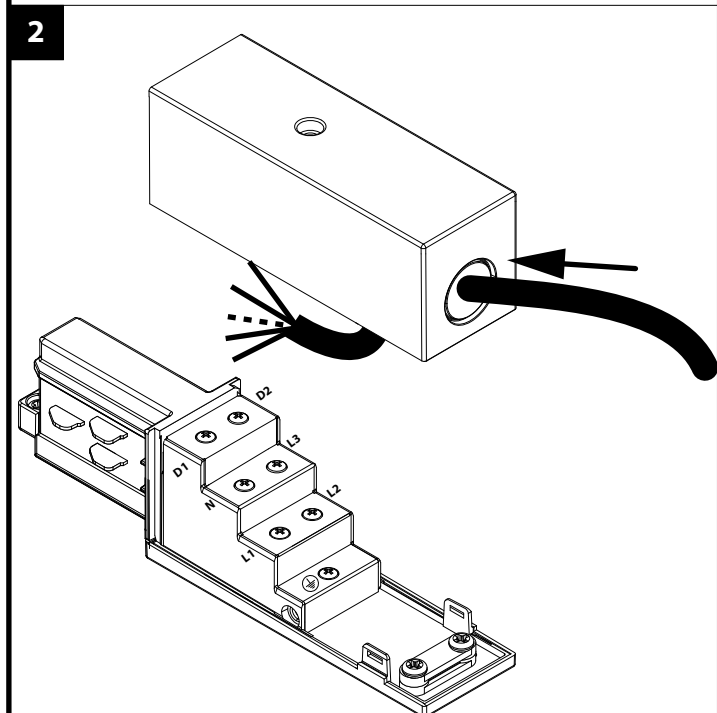

IP20
 Beschermtd tegen vaste voorwerpen die groter zijn dan 12 mm
 Protégé contre les objets solides de plus de 12 mm
 Geschützt gegen Festkörper größer als 12 mm
 Protected against solid objects greater than 12 mm
 Protegido contra objetos sólidos superiores a 12 mm
 Protetto contro oggetti solidi più grandi di 12 mm

TRACK 3F DIM ON

DEEL
 PARTIE
 TEIL
 PART
 PARTE
 PARTE

CABLE BASE R 203 99 55	Ø57 x 41	
CABLE BASE S 203 99 56	57 x 57 x 41	
COVERSET R 204 00 62 204 00 90 204 00 100	Ø62 Ø90 Ø100	
COVERSET S 204 62 62 204 80 80 204 90 90	62 x 62 80 x 80 90 x 90	