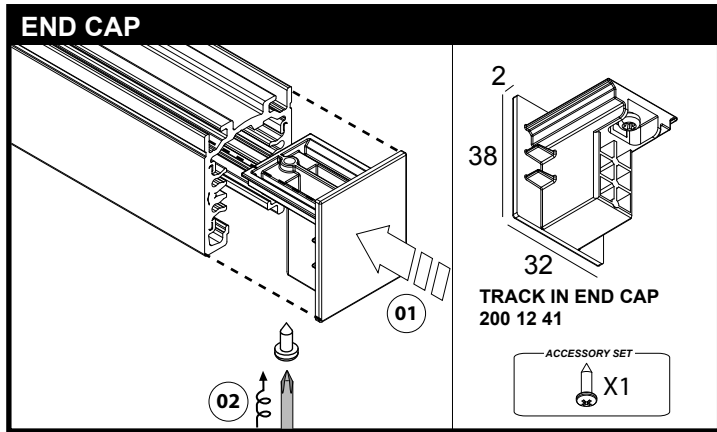

IP20
 Beschermtd tegen vaste voorwerpen die groter zijn dan 12 mm
 Protégé contre les objets solides de plus de 12 mm
 Geschützt gegen Festkörper größer als 12 mm
 Protected against solid objects greater than 12 mm
 Protegido contra objetos sólidos superiores a 12 mm
 Protetto contro oggetti solidi più grandi di 12 mm

TRACK 3F DIM ON

DEEL
 PARTIE
 TEIL
 PART
 PARTE
 PARTE

CABLE BASE R 203 99 55	Ø57 x 41	
CABLE BASE S 203 99 56	57 x 57 x 41	
COVERSET R 204 00 62 204 00 90 204 00 100	Ø62 Ø90 Ø100	
COVERSET S 204 62 62 204 80 80 204 90 90	62 x 62 80 x 80 90 x 90	