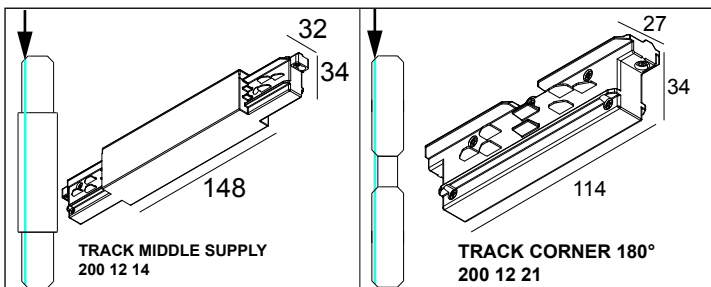

IP20
 Beschermtd tegen vaste voorwerpen die groter zijn dan 12 mm
 Protégé contre les objets solides de plus de 12 mm
 Geschützt gegen Festkörper größer als 12 mm
 Protected against solid objects greater than 12 mm
 Protegido contra objetos sólidos superiores a 12 mm
 Protetto contro oggetti solidi più grandi di 12 mm

TRACK 3F DIM ON

DEEL
 PARTIE
 TEIL
 PART
 PARTE
 PARTE

CABLE BASE R 203 99 55	Ø57 x 41	
CABLE BASE S 203 99 56	57 x 57 x 41	
COVERSET R 204 00 62 204 00 90 204 00 100	Ø62 Ø90 Ø100	
COVERSET S 204 62 62 204 80 80 204 90 90	62 x 62 80 x 80 90 x 90	