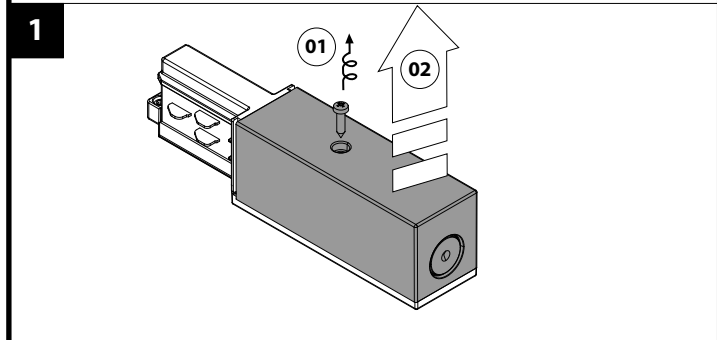

IP20
 Beschermtd tegen vaste voorwerpen die groter zijn dan 12 mm
 Protégé contre les objets solides de plus de 12 mm
 Geschützt gegen Festkörper größer als 12 mm
 Protected against solid objects greater than 12 mm
 Protegido contra objetos sólidos superiores a 12 mm
 Protetto contro oggetti solidi più grandi di 12 mm

TRACK 3F DIM ON

DEEL
 PARTIE
 TEIL
 PART
 PARTE
 PARTE

CABLE BASE R 203 99 55	Ø57 x 41	
CABLE BASE S 203 99 56	57 x 57 x 41	
COVERSET R 204 00 62 204 00 90 204 00 100	Ø62 Ø90 Ø100	
COVERSET S 204 62 62 204 80 80 204 90 90	62 x 62 80 x 80 90 x 90	