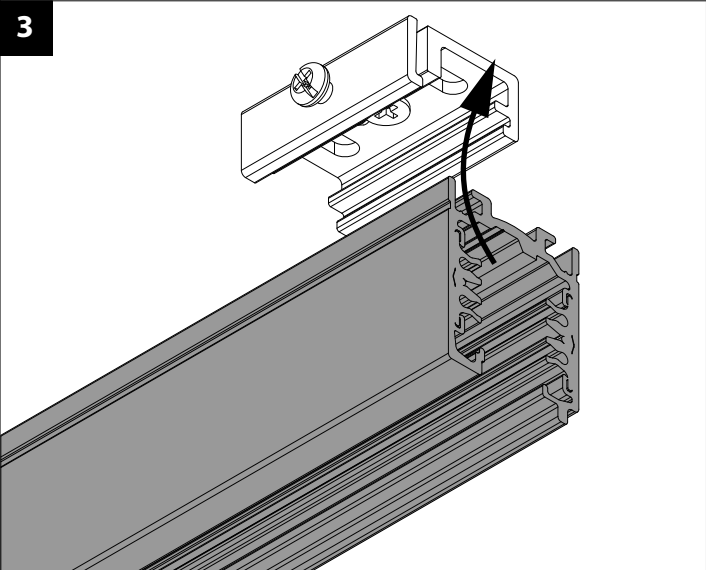

TRACK 3F DIM ON

DEEL
 PARTIE
 TEIL
 PART
 PARTE
 PARTE

CABLE BASE R 203 99 55	Ø57 x 41	
CABLE BASE S 203 99 56	57 x 57 x 41	
COVERSET R 204 00 62 204 00 90 204 00 100	Ø62 Ø90 Ø100	
COVERSET S 204 62 62 204 80 80 204 90 90	62 x 62 80 x 80 90 x 90	

INSTALLATION DIRECT FIXATION

INSTALLATION SUSPENDED