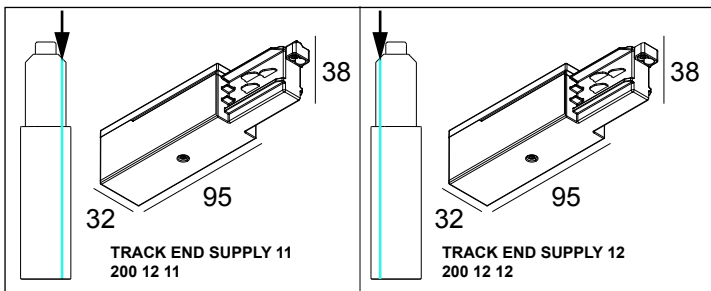

IP20
 Beschermtd tegen vaste voorwerpen die groter zijn dan 12 mm
 Protégé contre les objets solides de plus de 12 mm
 Geschützt gegen Festkörper größer als 12 mm
 Protected against solid objects greater than 12 mm
 Protegido contra objetos sólidos superiores a 12 mm
 Protetto contro oggetti solidi più grandi di 12 mm

TRACK 3F DIM ON

DEEL
 PARTIE
 TEIL
 PART
 PARTE
 PARTE

CABLE BASE R 203 99 55	Ø57 x 41	
CABLE BASE S 203 99 56	57 x 57 x 41	
COVERSET R 204 00 62 204 00 90 204 00 100	Ø62 Ø90 Ø100	
COVERSET S 204 62 62 204 80 80 204 90 90	62 x 62 80 x 80 90 x 90	