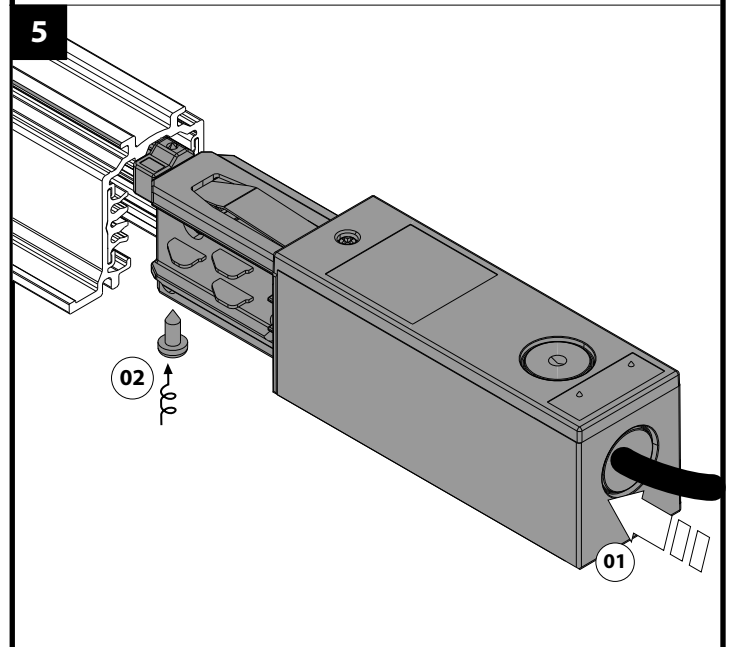

IP20
 Beschermtd tegen vaste voorwerpen die groter zijn dan 12 mm
 Protégé contre les objets solides de plus de 12 mm
 Geschützt gegen Festkörper größer als 12 mm
 Protected against solid objects greater than 12 mm
 Protegido contra objetos sólidos superiores a 12 mm
 Protetto contro oggetti solidi più grandi di 12 mm

TRACK 3F DIM ON

DEEL
 PARTIE
 TEIL
 PART
 PARTE
 PARTE

CABLE BASE R 203 99 55	Ø57 x 41	
CABLE BASE S 203 99 56	57 x 57 x 41	
COVERSET R 204 00 62 204 00 90 204 00 100	Ø62 Ø90 Ø100	
COVERSET S 204 62 62 204 80 80 204 90 90	62 x 62 80 x 80 90 x 90	