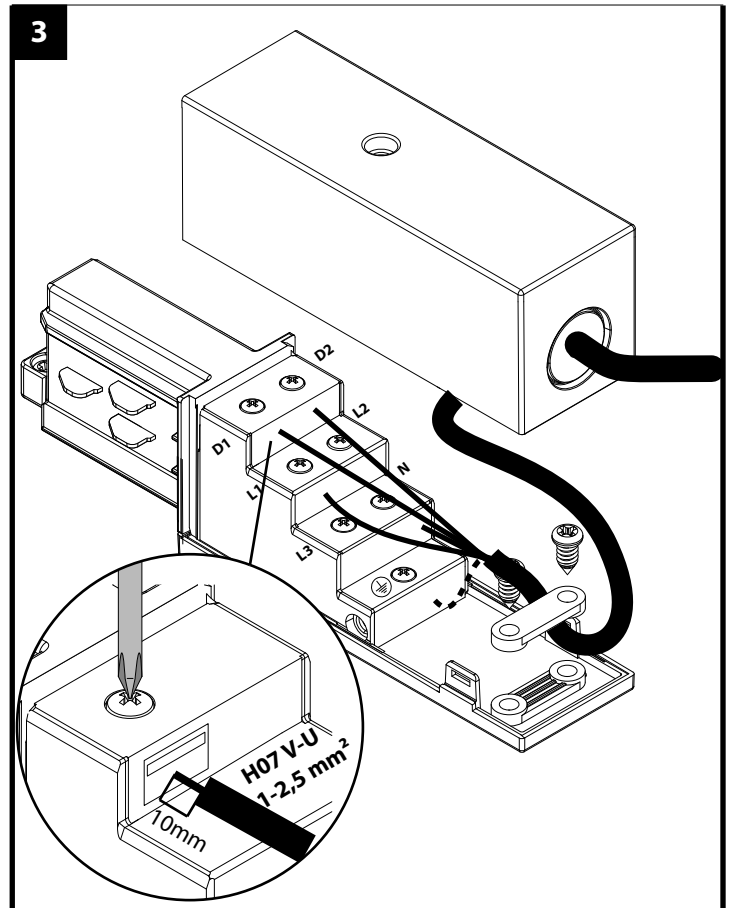

IP20
 Beschermtd tegen vaste voorwerpen die groter zijn dan 12 mm
 Protégé contre les objets solides de plus de 12 mm
 Geschützt gegen Festkörper größer als 12 mm
 Protected against solid objects greater than 12 mm
 Protegido contra objetos sólidos superiores a 12 mm
 Protetto contro oggetti solidi più grandi di 12 mm

TRACK 3F DIM ON

DEEL
 PARTIE
 TEIL
 PART
 PARTE
 PARTE

CABLE BASE R 203 99 55	Ø57 x 41	
CABLE BASE S 203 99 56	57 x 57 x 41	
COVERSET R 204 00 62 204 00 90 204 00 100	Ø62 Ø90 Ø100	
COVERSET S 204 62 62 204 80 80 204 90 90	62 x 62 80 x 80 90 x 90	