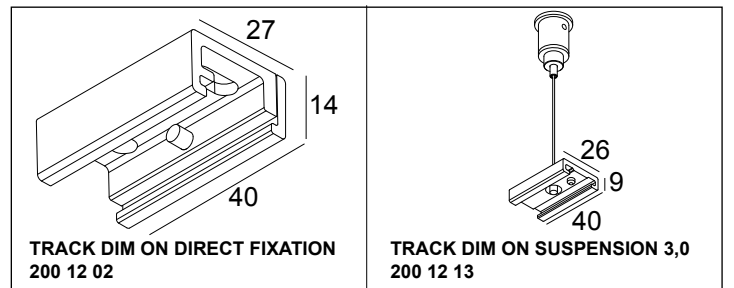

IP20
 Beschermtd tegen vaste voorwerpen die groter zijn dan 12 mm
 Protégé contre les objets solides de plus de 12 mm
 Geschützt gegen Festkörper größer als 12 mm
 Protected against solid objects greater than 12 mm
 Protegido contra objetos sólidos superiores a 12 mm
 Protetto contro oggetti solidi più grandi di 12 mm

TRACK 3F DIM ON

DEEL
 PARTIE
 TEIL
 PART
 PARTE
 PARTE

CABLE BASE R 203 99 55	Ø57 x 41	
CABLE BASE S 203 99 56	57 x 57 x 41	
COVERSET R 204 00 62 204 00 90 204 00 100	Ø62 Ø90 Ø100	
COVERSET S 204 62 62 204 80 80 204 90 90	62 x 62 80 x 80 90 x 90	