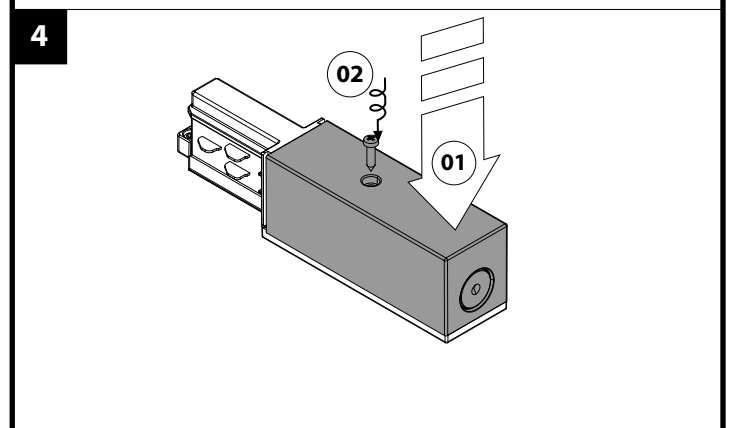

IP20
 Beschermtd tegen vaste voorwerpen die groter zijn dan 12 mm
 Protégé contre les objets solides de plus de 12 mm
 Geschützt gegen Festkörper größer als 12 mm
 Protected against solid objects greater than 12 mm
 Protegido contra objetos sólidos superiores a 12 mm
 Protetto contro oggetti solidi più grandi di 12 mm

TRACK 3F DIM ON

DEEL
 PARTIE
 TEIL
 PART
 PARTE
 PARTE

CABLE BASE R 203 99 55	Ø57 x 41	
CABLE BASE S 203 99 56	57 x 57 x 41	
COVERSET R 204 00 62 204 00 90 204 00 100	Ø62 Ø90 Ø100	
COVERSET S 204 62 62 204 80 80 204 90 90	62 x 62 80 x 80 90 x 90	