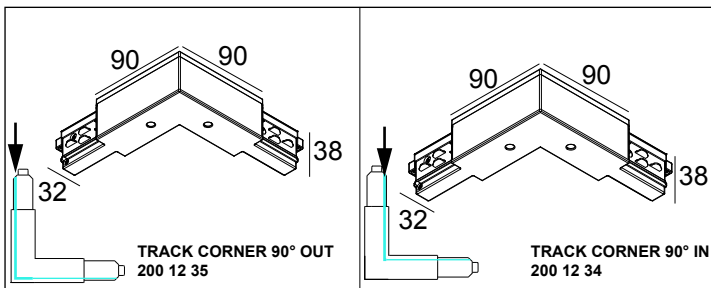

IP20
 Beschermtd tegen vaste voorwerpen die groter zijn dan 12 mm
 Protégé contre les objets solides de plus de 12 mm
 Geschützt gegen Festkörper größer als 12 mm
 Protected against solid objects greater than 12 mm
 Protegido contra objetos sólidos superiores a 12 mm
 Protetto contro oggetti solidi più grandi di 12 mm

TRACK 3F DIM ON

DEEL
 PARTIE
 TEIL
 PART
 PARTE
 PARTE

CABLE BASE R 203 99 55	Ø57 x 41	
CABLE BASE S 203 99 56	57 x 57 x 41	
COVERSET R 204 00 62 204 00 90 204 00 100	Ø62 Ø90 Ø100	
COVERSET S 204 62 62 204 80 80 204 90 90	62 x 62 80 x 80 90 x 90	