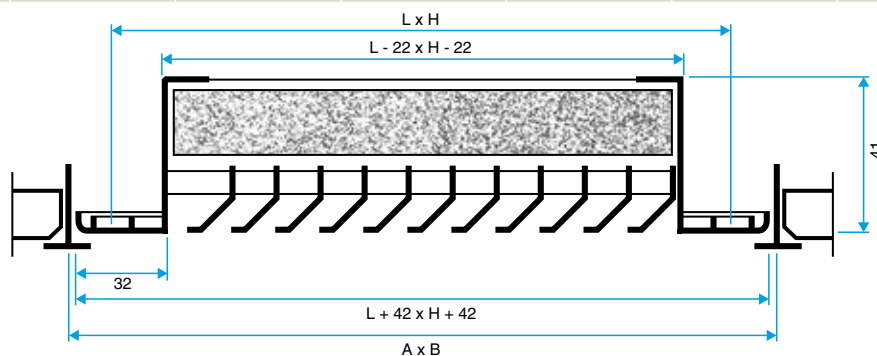

Grille plafond

11050681

AG 637TZ W3 F0 554x554 RAL9010 STD

Services associés

Garantie 2 ans

Données générales

Références	Matière de l'isolant	Type de finition	Couleur
11050681	-	Peinture époxy	Blanc

Données dimensionnelles

Références	A (mm)	B (mm)	H (mm)	L (mm)	A x B* (mm)	D (mm)	Filtre standard (mm)	H1 (mm)
11050681	600	600	554	554	600X600	250	537X537	360

Grille AG 637 W avec filtre