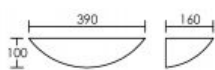

DOMINO S4 E27

Applique décorative IP20, en plâtre, E27, lampe non fournie
Code : **3019**

APPAREIL VENDU
SANS LAMPE
PAS DE CONE

Caractéristiques techniques

Utilisation	intérieure
IP	IP20
IK	IK02
Classe	Classe 2 - double isolation
Résistance au feu	850°C
Mode de montage	Mur - surface
Matières / Coloris n°1	corps plâtre
Orientation du produit	fixe

Nombre et type de source	Plusieurs types de sources possibles - 1 lampe non fournie
Douille / Culot	E27
Puissance nominale / absorbée	1 x 77 W
Tension / Fréquence / Intensité	230 V ; 50/60 Hz
Driver / Alimentation	Direct sur réseau sans alimentation
Poids net	2409 gr
Applications spécifiques	■ Décoratif