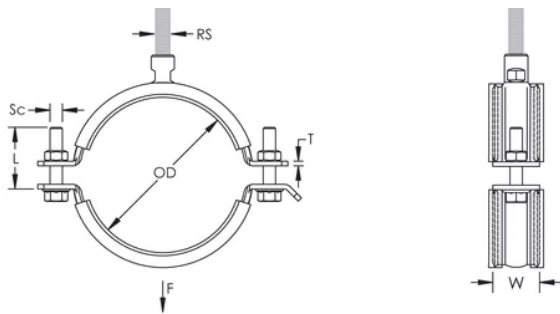

Outer Diameter: 19 – 23 mm

Pipe Size: 1/2-po

NB/DN: 15

Rod Size: M8;M10

Width: 30-mm

Épaisseur: 2,5-mm

Screw Diameter: M6

Screw Length: 30-mm

Static Load: 2000 N

ADDITIONAL PRODUCT DETAILS

L'isolation est en caoutchouc-EPDM.

DIAGRAMS

AVERTISSEMENT

Les produits nVent doivent être installés et utilisés conformément aux consignes figurant dans les fiches d'instructions et les documents de formation des produits nVent. Les fiches d'instructions sont disponibles à l'adresse suivante: www.nvent.com et auprès de votre représentant du service client nVent. Une mauvaise installation, une utilisation incorrecte, une application erronée ou toute autre forme de non-respect scrupuleux des instructions et avertissements de nVent peuvent entraîner un dysfonctionnement du produit, des dommages matériels, des lésions corporelles graves et le décès et/ou annuler votre garantie.