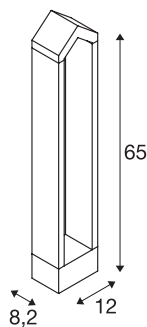

## RASCALI 65

borne extérieure, anthracite, LED, 8W, 3000K, IP65

Le lampadaire d'extérieur RASCALI séduit par son design original et sa source lumineuse LED innovante. Utilisable en extérieur grâce à son indice de protection IP65. La gamme est complétée par une applique assortie. Le luminaire RASCALI est livré prêt pour le raccordement direct à la tension secteur 230V.

## INFORMATIONS TECHNIQUES

Réf.	1000801
Code IP	IP 65
Classe de résistance aux chocs	IK 02
Résistance aux chocs	0.2 Joule
Montage	En saillie
Détails de montage	Sol
Tension nominale primaire	220-240V ~50/60Hz
Classe de protection	I
Puissance en watts	8 W
Température ambiante minimale	-20 °C
Température ambiante maximale	45 °C
Hauteur du courant d'appel	22 A
Durée du courant d'appel	54 µs
Effet stroboscopique (SVM)	5.84
Lumen	360 lm
Température de couleur	3000 Kelvin
Coloris	anthracite
IRC	90
Données LXXBXX	L70B50
Durée de vie	30000 h
Répartition de l'intensité lumineuse	symétrique
Sortie lumineuse	direct

## Source Lumineuse

954796	
--------	---

Longueur	12 cm
Largeur	8.2 cm
Hauteur	65 cm
Poids net	2.764 kg
Poids brut	3.212 kg
Page du BIG WHITE	579